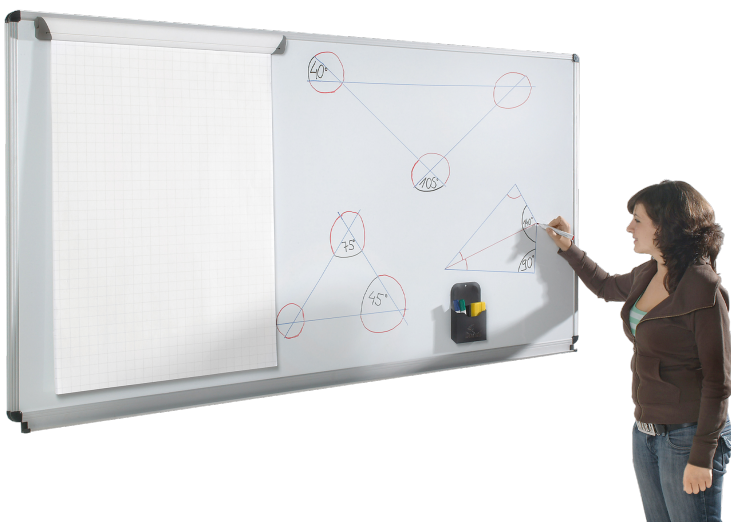

EW 121

PRODUKTDATENBLATT
WWW.MOEBELWERK-NIESKY.DE

WHITEBOARD AUS PREMIUM STAHEMAILLE, SERIE E, WEISS

TAFELFLÄCHE: B/H: 120X100 CM

PRODUKTBESCHREIBUNG

Unser Whiteboard mit Stahlemailleoberfläche ist perfekt für den Unterricht oder Präsentationen geeignet. Es ist schraublos, wasserdicht und in Alu-Top-Profilen eingefaßt. Sie ist mit Whiteboardmarkern beschreibbar.

Die Schreibfläche besteht aus Stahlemaille, ist trocken sowie nass abwischbar und das Aluminiumprofil ist für die Aufnahme von Bilderklemmen vorbereitet. Alle Ecken und Kanten sind abgerundet, graue Sicherheitskappen aus PVC-freiem Kunststoff sind an den Ecken montiert. Außerdem ist das Whiteboard magnethaftend und deswegen optimal um verschiedene Magnete darauf anzubringen.

Die Tafel ist in vielen verschiedenen Größen erhältlich.

Zubehör

Zeichenlineal dm + cm
Teilung, Profi Linie

EIGENSCHAFTEN

- Premium Stahlemaille
- in Alu-Top-Profilen eingefaßt
- mit Whiteboardmarkern beschreibbar
- magnethaftend
- Ecken und Kanten abgerundet

Wandmontiert