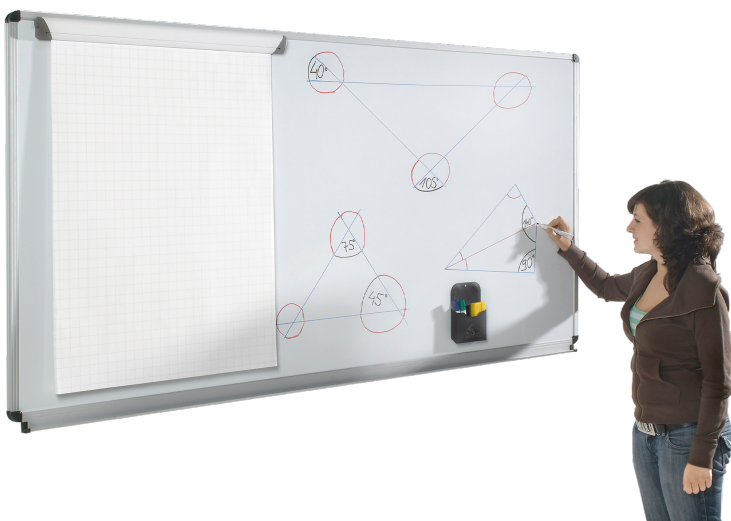

WHITEBOARD AUS PREMIUM STAHEMAILLE, SERIE E, WEISS

TAFELFLÄCHE: B/H: 120X100 CM

PRODUKTBESCHREIBUNG

Unser Whiteboard mit Stahlmaillioberfläche ist perfekt für den Unterricht oder Präsentationen geeignet. Es ist schraublos, wasserdicht und in Alu-Top-Profilen eingefaßt. Sie ist mit Whiteboardmarkern beschreibbar.

Die Schreibfläche besteht aus Stahlmaillie, ist trocken sowie nass abwischbar und das Aluminiumprofil ist für die Aufnahme von Bilderklemmen vorbereitet. Alle Ecken und Kanten sind abgerundet, graue Sicherheitskappen aus PVC-freiem Kunststoff sind an den Ecken montiert. Außerdem ist das Whiteboard magnethaftend und deswegen optimal um verschiedene Magnete darauf anzubringen.

Die Tafel ist in vielen verschiedenen Größen erhältlich.

Zubehör

Zeichenlineal dm + cm Teilung, Profi Linie

EIGENSCHAFTEN

- Premium Stahlmaillie
- in Alu-Top-Profilen eingefaßt
- mit Whiteboardmarkern beschreibbar
- magnethaftend
- Ecken und Kanten abgerundet