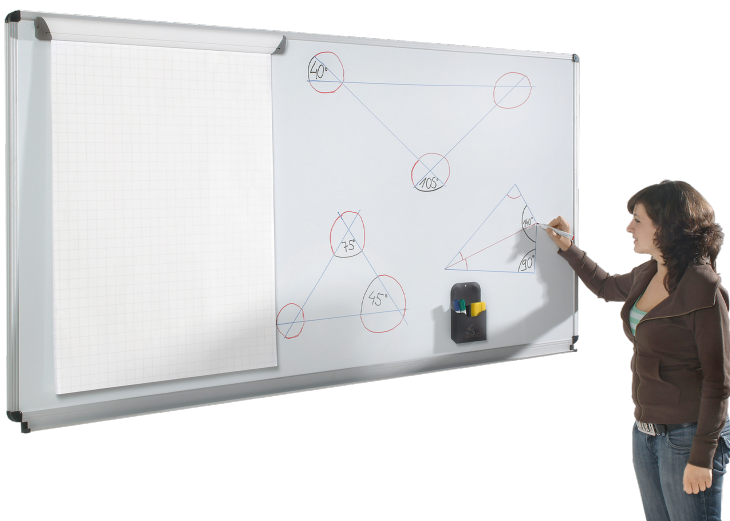

WHITEBOARD AUS PREMIUM STAHEMAILLE, SERIE E, WEISS

TAFELFLÄCHE: B/H: 150X100 CM

PRODUKTBECHREIBUNG

Unser Whiteboard mit Stahlemailleoberfläche ist perfekt für den Unterricht oder Präsentationen geeignet. Es ist schraublos, wasserdicht und in Alu-Top-Profilen eingefaßt. Sie ist mit Whiteboardmarkern beschreibbar.

Die Schreibfläche besteht aus Stahlemaille, ist trocken sowie nass abwischbar und das Aluminiumprofil ist für die Aufnahme von Bilderklemmen vorbereitet. Alle Ecken und Kanten sind abgerundet, graue Sicherheitskappen aus PVC-freiem Kunststoff sind an den Ecken montiert. Außerdem ist das Whiteboard magnethaftend und deswegen optimal um verschiedene Magnete darauf anzubringen.

Die Tafel ist in vielen verschiedenen Größen erhältlich.

Zubehör

Zeichenlineal dm + cm Teilung, Profi Linie

EIGENSCHAFTEN

- Premium Stahlemaille
- in Alu-Top-Profilen eingefaßt
- mit Whiteboardmarkern beschreibbar
- magnethaftend
- Ecken und Kanten abgerundet