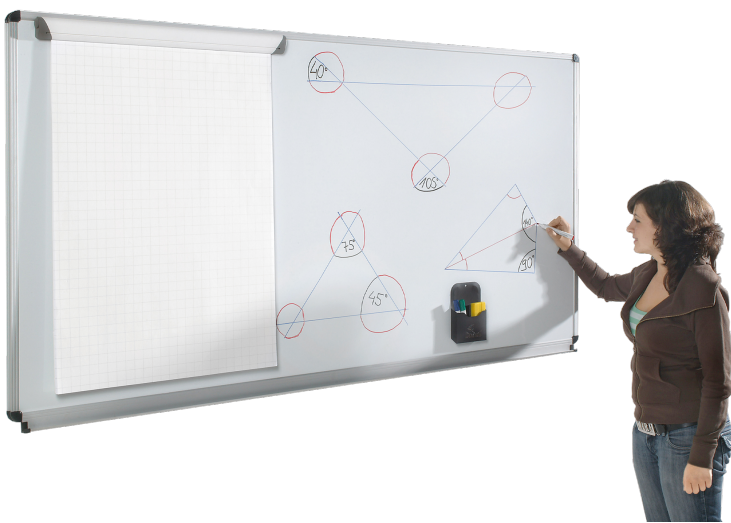

EW 1212

PRODUKTDATENBLATT
WWW.MOEBELWERK-NIESKY.DE

WHITEBOARD AUS PREMIUM STAHEMAILLE, SERIE E, WEISS

TAFELFLÄCHE: B/H: 120X120 CM

PRODUKTBECHREIBUNG

Unser Whiteboard mit Stahlemailleoberfläche ist perfekt für den Unterricht oder Präsentationen geeignet. Es ist schraublos, wasserdicht und in Alu-Top-Profilen eingefaßt. Sie ist mit Whiteboardmarkern beschreibbar.

Die Schreibfläche besteht aus Stahlemaille, ist trocken sowie nass abwischbar und das Aluminiumprofil ist für die Aufnahme von Bilderklemmen vorbereitet. Alle Ecken und Kanten sind abgerundet, graue Sicherheitskappen aus PVC-freiem Kunststoff sind an den Ecken montiert. Außerdem ist das Whiteboard magnethaftend und deswegen optimal um verschiedene Magnete darauf anzubringen.

Die Tafel ist in vielen verschiedenen Größen erhältlich.

Zubehör

Zeichenlineal dm + cm Teilung, Profi Linie

EIGENSCHAFTEN

- Premium Stahlemaille
- in Alu-Top-Profilen eingefaßt
- mit Whiteboardmarkern beschreibbar
- magnethaftend
- Ecken und Kanten abgerundet

Wandmontiert