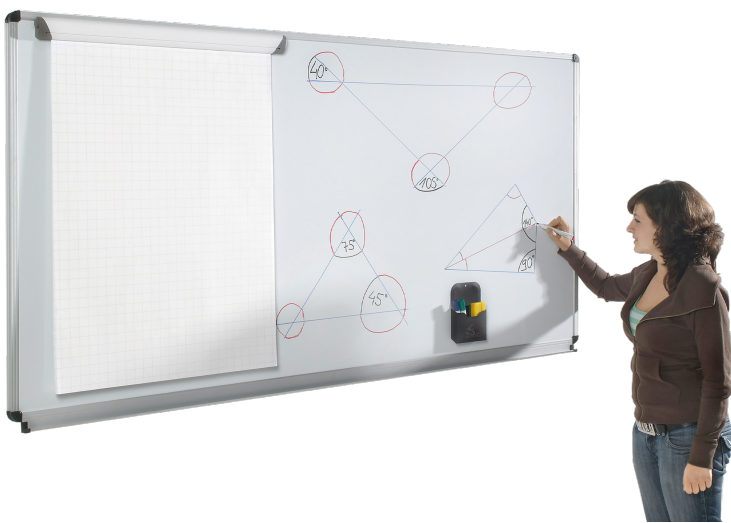

EW 1212

PRODUKTDATENBLATT
WWW.MOEBELWERK-NIESKY.DE

WHITEBOARD AUS PREMIUM STAHEMAILLE, SERIE E, WEISS

TAFELFLÄCHE: B/H: 120X120 CM

PRODUKTBE SCHREIBUNG

Unser Whiteboard mit Stahlemaillioberfläche ist perfekt für den Unterricht oder Präsentationen geeignet. Es ist schraublos, wasserdicht und in Alu-Top-Profilen eingefaßt. Sie ist mit Whiteboardmarkern beschreibbar.

Die Schreibfläche besteht aus Stahlemaille, ist trocken sowie nass abwischbar und das Aluminiumprofil ist für die Aufnahme von Bilderklemmen vorbereitet. Alle Ecken und Kanten sind abgerundet, graue Sicherheitskappen aus PVC-freiem Kunststoff sind an den Ecken montiert. Außerdem ist das Whiteboard magnethaftend und deswegen optimal um verschiedene Magnete darauf anzubringen.

Die Tafel ist in vielen verschiedenen Größen erhältlich.

Zubehör

Zeichenlineal dm + cm Teilung, Profi Linie

EIGENSCHAFTEN

- Premium Stahlemaille
- in Alu-Top-Profilen eingefaßt
- mit Whiteboardmarkern beschreibbar
- magnethaftend
- Ecken und Kanten abgerundet

Wandmontiert