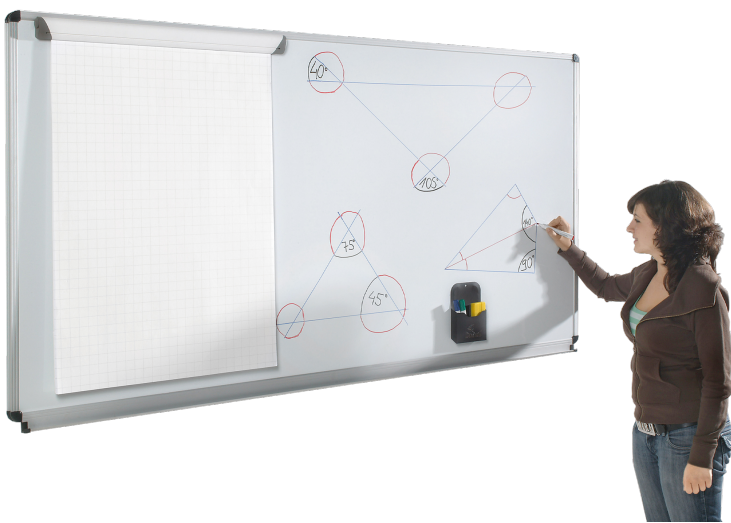

EW 107

PRODUKTDATENBLATT
WWW.MOEBELWERK-NIESKY.DE

WHITEBOARD AUS PREMIUM STAHEMAILLE, SERIE E, WEISS

TAFELFLÄCHE: B/H: 100X70 CM

PRODUKTBESCHREIBUNG

Unser Whiteboard mit Stahlemailleoberfläche ist perfekt für den Unterricht oder Präsentationen geeignet. Es ist schraublos, wasserdicht und in Alu-Top-Profilen eingefaßt. Sie ist mit Whiteboardmarkern beschreibbar.

Die Schreibfläche besteht aus Stahlemaille, ist trocken sowie nass abwischbar und das Aluminiumprofil ist für die Aufnahme von Bilderklemmen vorbereitet. Alle Ecken und Kanten sind abgerundet, graue Sicherheitskappen aus PVC-freiem Kunststoff sind an den Ecken montiert. Außerdem ist das Whiteboard magnethaftend und deswegen optimal um verschiedene Magnete darauf anzubringen.

Die Tafel ist in vielen verschiedenen Größen erhältlich.

Zubehör

Zeichenlineal dm + cm
Teilung, Profi Linie

EIGENSCHAFTEN

- Premium Stahlemaille
- in Alu-Top-Profilen eingefaßt
- mit Whiteboardmarkern beschreibbar
- magnethaftend
- Ecken und Kanten abgerundet

Wandmontiert