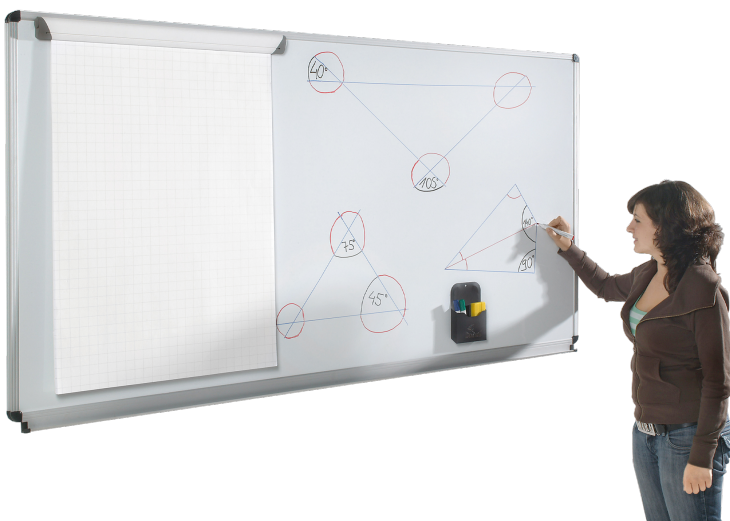

WHITEBOARD AUS PREMIUM STAHEMAILLE, SERIE E, WEISS

TAFELFLÄCHE: B/H: 100X100 CM

PRODUKTBE SCHREIBUNG

Unser Whiteboard mit Stahlemailleoberfläche ist perfekt für den Unterricht oder Präsentationen geeignet. Es ist schraublos, wasserdicht und in Alu-Top-Profilen eingefaßt. Sie ist mit Whiteboardmarkern beschreibbar.

Die Schreibfläche besteht aus Stahlemaille, ist trocken sowie nass abwischbar und das Aluminiumprofil ist für die Aufnahme von Bilderklemmen vorbereitet. Alle Ecken und Kanten sind abgerundet, graue Sicherheitskappen aus PVC-freiem Kunststoff sind an den Ecken montiert. Außerdem ist das Whiteboard magnethaftend und deswegen optimal um verschiedene Magnete darauf anzubringen.

Die Tafel ist in vielen verschiedenen Größen erhältlich.

Zubehör

Zeichenlineal dm + cm Teilung, Profi Linie

EIGENSCHAFTEN

- Premium Stahlemaille
- in Alu-Top-Profilen eingefaßt
- mit Whiteboardmarkern beschreibbar
- magnethaftend
- Ecken und Kanten abgerundet