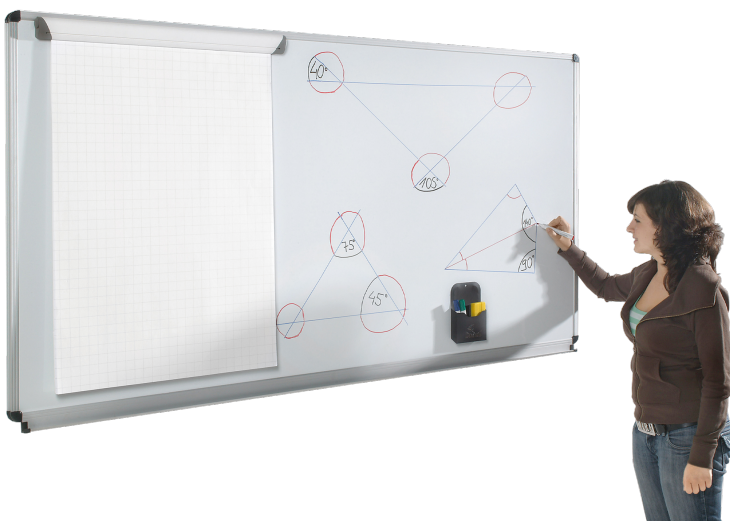

WHITEBOARD AUS PREMIUM STAHEMAILLE, SERIE E, WEISS

TAFELFLÄCHE: B/H: 200X120 CM

PRODUKTBE SCHREIBUNG

Unser Whiteboard mit Stahlemailleoberfläche ist perfekt für den Unterricht oder Präsentationen geeignet. Es ist schraublos, wasserdicht und in Alu-Top-Profilen eingefaßt. Sie ist mit Whiteboardmarkern beschreibbar.

Die Schreibfläche besteht aus Stahlemaille, ist trocken sowie nass abwischbar und das Aluminiumprofil ist für die Aufnahme von Bilderklemmen vorbereitet. Alle Ecken und Kanten sind abgerundet, graue Sicherheitskappen aus PVC-freiem Kunststoff sind an den Ecken montiert. Außerdem ist das Whiteboard magnethaftend und deswegen optimal um verschiedene Magnete darauf anzubringen.

Die Tafel ist in vielen verschiedenen Größen erhältlich.

Zubehör

Zeichentafel dm + cm Teilung, Profi Linie

EIGENSCHAFTEN

- Premium Stahlemaille
- in Alu-Top-Profilen eingefaßt
- mit Whiteboardmarkern beschreibbar
- magnethaftend
- Ecken und Kanten abgerundet