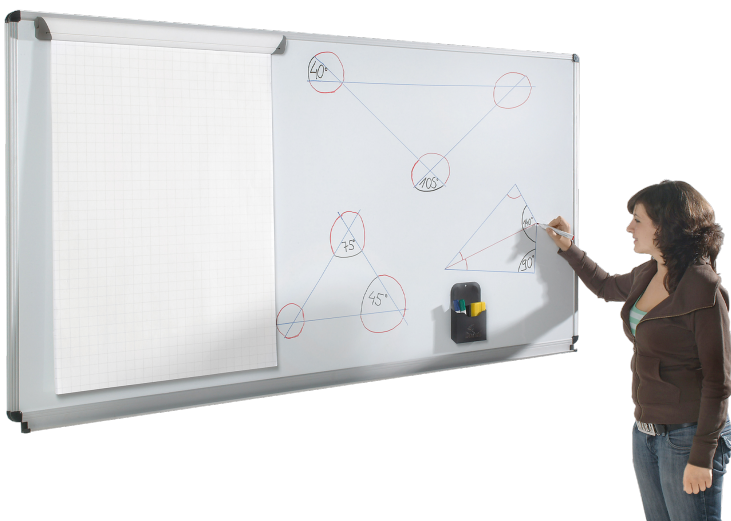

EW 1812

PRODUKTDATENBLATT
WWW.MOEBELWERK-NIESKY.DE

WHITEBOARD AUS PREMIUM STAHEMAILLE, SERIE E, WEISS

TAFELFLÄCHE: B/H: 180X120 CM

PRODUKTBESCHREIBUNG

Unser Whiteboard mit Stahlemailleoberfläche ist perfekt für den Unterricht oder Präsentationen geeignet. Es ist schraublos, wasserdicht und in Alu-Top-Profilen eingefaßt. Sie ist mit Whiteboardmarkern beschreibbar.

Die Schreibfläche besteht aus Stahlemaille, ist trocken sowie nass abwischbar und das Aluminiumprofil ist für die Aufnahme von Bilderklemmen vorbereitet. Alle Ecken und Kanten sind abgerundet, graue Sicherheitskappen aus PVC-freiem Kunststoff sind an den Ecken montiert. Außerdem ist das Whiteboard magnethaftend und deswegen optimal um verschiedene Magnete darauf anzubringen.

Die Tafel ist in vielen verschiedenen Größen erhältlich.

Zubehör

Zeichenlineal dm + cm Teilung, Profi Linie

EIGENSCHAFTEN

- Premium Stahlemaille
- in Alu-Top-Profilen eingefaßt
- mit Whiteboardmarkern beschreibbar
- magnethaftend
- Ecken und Kanten abgerundet

Wandmontiert