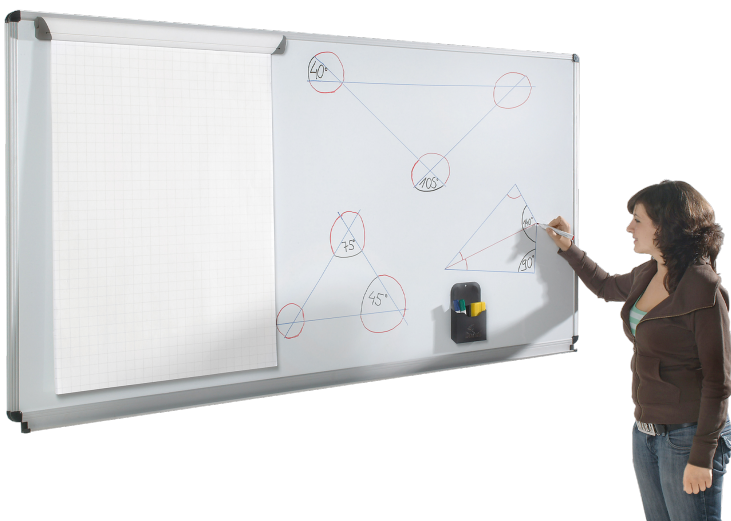

WHITEBOARD AUS PREMIUM STAHELMAILLE, SERIE E, WEISS

TAFELFLÄCHE: B/H: 300X120 CM

PRODUKTBESCHREIBUNG

Unser Whiteboard mit Stahlmaillioberfläche ist perfekt für den Unterricht oder Präsentationen geeignet. Es ist schraublos, wasserdicht und in Alu-Top-Profilen eingefaßt. Sie ist mit Whiteboardmarkern beschreibbar.

Die Schreibfläche besteht aus Stahlmaille, ist trocken sowie nass abwischbar und das Aluminiumprofil ist für die Aufnahme von Bilderklemmen vorbereitet. Alle Ecken und Kanten sind abgerundet, graue Sicherheitskappen aus PVC-freiem Kunststoff sind an den Ecken montiert. Außerdem ist das Whiteboard magnethaftend und deswegen optimal um verschiedene Magnete darauf anzubringen.

Die Tafel ist in vielen verschiedenen Größen erhältlich.

Zubehör

Zeichenlineal dm + cm Teilung, Profi Linie

EIGENSCHAFTEN

- Premium Stahlmaille
- in Alu-Top-Profilen eingefaßt
- mit Whiteboardmarkern beschreibbar
- magnethaftend
- Ecken und Kanten abgerundet