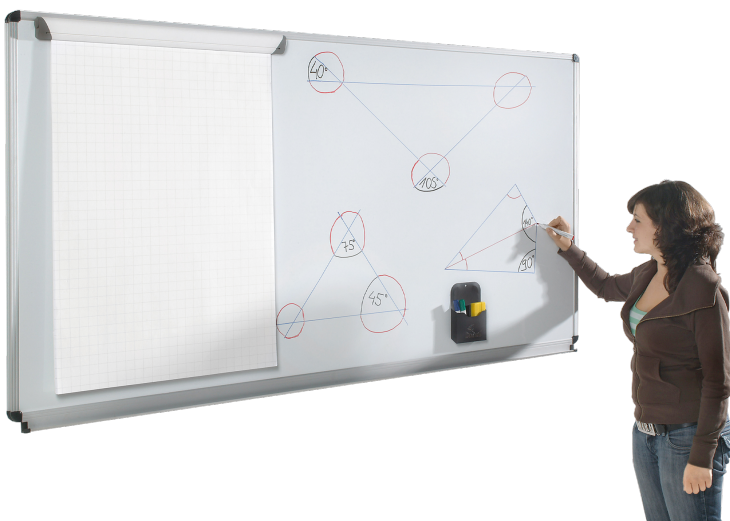

WHITEBOARD AUS PREMIUM STAHEMAILLE, SERIE E, WEISS

TAFELFLÄCHE: B/H: 100X100 CM, MIT ABLAGE

PRODUKTBE SCHREIBUNG

Unser Whiteboard mit Stahlemailleoberfläche ist perfekt für den Unterricht oder Präsentationen geeignet. Es ist schraublos, wasserdicht und in Alu-Top-Profilen eingefaßt. Sie ist mit Whiteboardmarkern beschreibbar.

Die Schreibfläche besteht aus Stahlemaille, ist trocken sowie nass abwischbar und das Aluminiumprofil ist für die Aufnahme von Bilderklemmen vorbereitet. Alle Ecken und Kanten sind abgerundet, graue Sicherheitskappen aus PVC-freiem Kunststoff sind an den Ecken montiert. Außerdem ist das Whiteboard magnethaftend und deswegen optimal um verschiedene Magnete darauf anzubringen.

Die Tafel ist in vielen verschiedenen Größen erhältlich.

Zubehör

EIGENSCHAFTEN

- Premium Stahlemaille
- in Alu-Top-Profilen eingefaßt
- mit Whiteboardmarkern beschreibbar
- magnethaftend
- Ecken und Kanten abgerundet

Wandmontiert

| | | |
|----------------|--|---------------|
| Artikelnummer | EWA 101 | |
| Tafelfläche | 1000 mm - 1000 mm | 39.4" - 39.4" |
| Montageart | Wandmontiert | |
| Einsatzbereich | Kindergarten, Grundschule, Weiterführende Schule, Büro und Objekt, Konferenzraum | |
| Eigenschaften | magnethaftend, trocken abwischbar | |
| Material | Stahl | |
| Form | Rechteckig | |