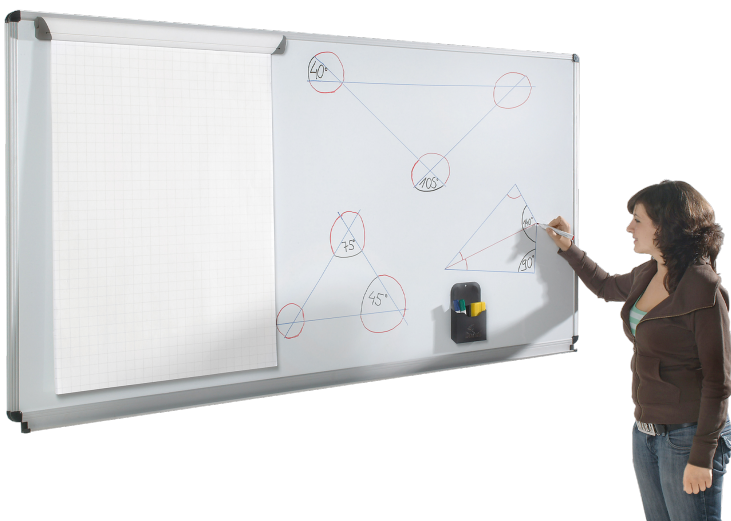

WHITEBOARD AUS PREMIUM STAHEMAILLE, SERIE E, WEISS

TAFELFLÄCHE: B/H: 130X100 CM, MIT ABLAGE

PRODUKTBESCHREIBUNG

Unser Whiteboard mit Stahlemailleoberfläche ist perfekt für den Unterricht oder Präsentationen geeignet. Es ist schraublos, wasserdicht und in Alu-Top-Profilen eingefaßt. Sie ist mit Whiteboardmarkern beschreibbar.

Die Schreibfläche besteht aus Stahlemaille, ist trocken sowie nass abwischbar und das Aluminiumprofil ist für die Aufnahme von Bilderklemmen vorbereitet. Alle Ecken und Kanten sind abgerundet, graue Sicherheitskappen aus PVC-freiem Kunststoff sind an den Ecken montiert. Außerdem ist das Whiteboard magnethaftend und deswegen optimal um verschiedene Magnete darauf anzubringen.

Die Tafel ist in vielen verschiedenen Größen erhältlich.

Zubehör

EIGENSCHAFTEN

- Premium Stahlemaille
- in Alu-Top-Profilen eingefaßt
- mit Whiteboardmarkern beschreibbar
- magnethaftend
- Ecken und Kanten abgerundet

Zeichenlineal dm + cm
Teilung, Profi Linie