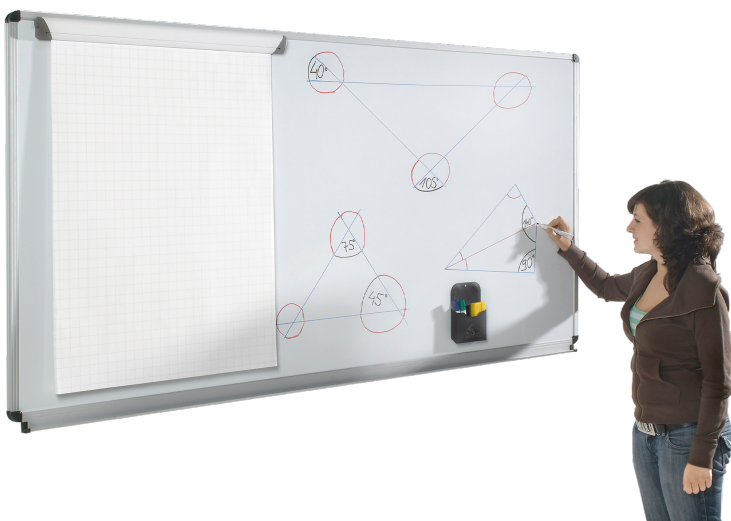

WHITEBOARD AUS PREMIUM STAHEMAILLE, SERIE E, WEISS

TAFELFLÄCHE: B/H: 130X100 CM, MIT ABLAGE

PRODUKTBESCHREIBUNG

Unser Whiteboard mit Stahlemailleoberfläche ist perfekt für den Unterricht oder Präsentationen geeignet. Es ist schraublos, wasserdicht und in Alu-Top-Profilen eingefaßt. Sie ist mit Whiteboardmarkern beschreibbar.

Die Schreibfläche besteht aus Stahlemaille, ist trocken sowie nass abwischbar und das Aluminiumprofil ist für die Aufnahme von Bilderklemmen vorbereitet. Alle Ecken und Kanten sind abgerundet, graue Sicherheitskappen aus PVC-freiem Kunststoff sind an den Ecken montiert. Außerdem ist das Whiteboard magnethaftend und deswegen optimal um verschiedene Magnete darauf anzubringen.

Die Tafel ist in vielen verschiedenen Größen erhältlich.

Zubehör

Zeichenlineal dm + cm Teilung, Profi Linie

EIGENSCHAFTEN

- Premium Stahlemaille
- in Alu-Top-Profilen eingefaßt
- mit Whiteboardmarkern beschreibbar
- magnethaftend
- Ecken und Kanten abgerundet