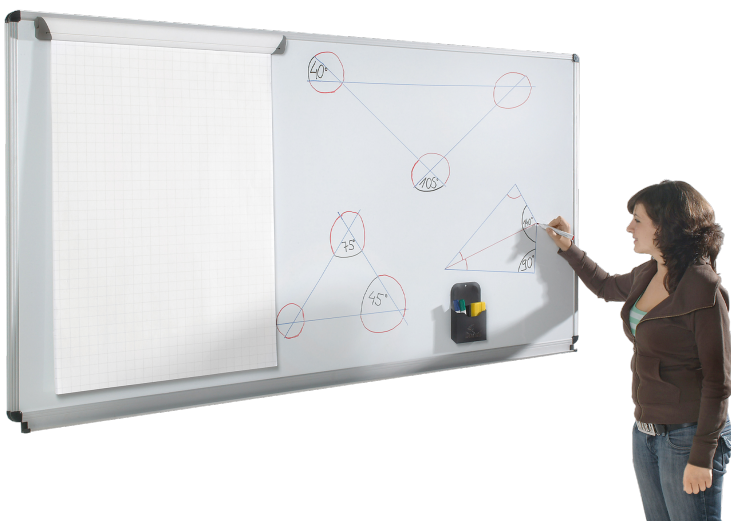

WHITEBOARD AUS PREMIUM STAHEMAILLE, SERIE E, WEISS

TAFELFLÄCHE: B/H: 120X90 CM, MIT ABLAGE

PRODUKTBESCHREIBUNG

Unser Whiteboard mit Stahlemailleoberfläche ist perfekt für den Unterricht oder Präsentationen geeignet. Es ist schraublos, wasserdicht und in Alu-Top-Profilen eingefaßt. Sie ist mit Whiteboardmarkern beschreibbar.

Die Schreibfläche besteht aus Stahlemaille, ist trocken sowie nass abwischbar und das Aluminiumprofil ist für die Aufnahme von Bilderklemmen vorbereitet. Alle Ecken und Kanten sind abgerundet, graue Sicherheitskappen aus PVC-freiem Kunststoff sind an den Ecken montiert. Außerdem ist das Whiteboard magnethaftend und deswegen optimal um verschiedene Magnete darauf anzubringen.

Die Tafel ist in vielen verschiedenen Größen erhältlich.

Zubehör

Zeichenlineal dm + cm Teilung, Profi Linie

EIGENSCHAFTEN

- Premium Stahlemaille
- in Alu-Top-Profilen eingefaßt
- mit Whiteboardmarkern beschreibbar
- magnethaftend
- Ecken und Kanten abgerundet