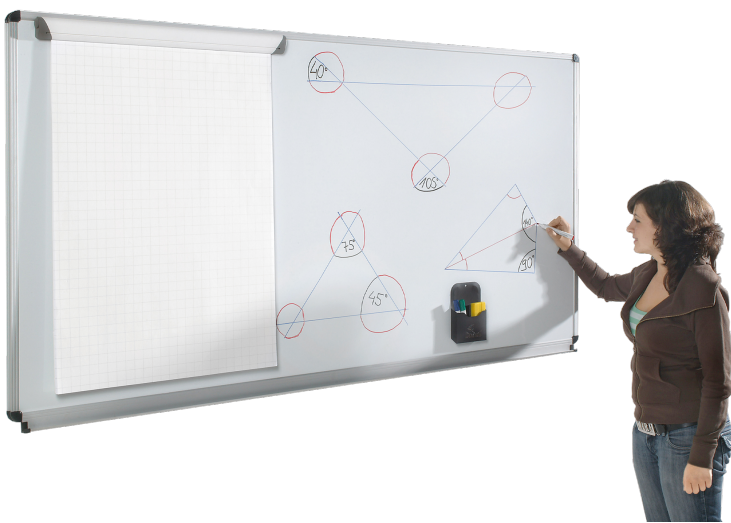

WHITEBOARD AUS PREMIUM STAHEMAILLE, SERIE E, WEISS

TAFELFLÄCHE: B/H: 250X100 CM, MIT ABLAGE

PRODUKTBECHREIBUNG

Unser Whiteboard mit Stahlemailleoberfläche ist perfekt für den Unterricht oder Präsentationen geeignet. Es ist schraublos, wasserdicht und in Alu-Top-Profilen eingefaßt. Sie ist mit Whiteboardmarkern beschreibbar.

Die Schreibfläche besteht aus Stahlemaille, ist trocken sowie nass abwischbar und das Aluminiumprofil ist für die Aufnahme von Bilderklemmen vorbereitet. Alle Ecken und Kanten sind abgerundet, graue Sicherheitskappen aus PVC-freiem Kunststoff sind an den Ecken montiert. Außerdem ist das Whiteboard magnethaftend und deswegen optimal um verschiedene Magnete darauf anzubringen.

Die Tafel ist in vielen verschiedenen Größen erhältlich.

Zubehör

Zeichenlineal dm + cm Teilung, Profi Linie

EIGENSCHAFTEN

- Premium Stahlemaille
- in Alu-Top-Profilen eingefaßt
- mit Whiteboardmarkern beschreibbar
- magnethaftend
- Ecken und Kanten abgerundet