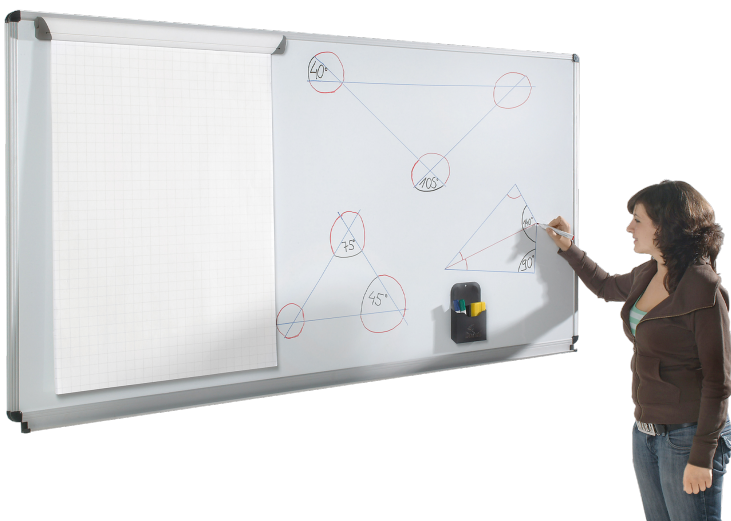

WHITEBOARD AUS PREMIUM STAHEMAILLE, SERIE E, WEISS

TAFELFLÄCHE: B/H: 200X120 CM, MIT ABLAGE

PRODUKTBESCHREIBUNG

Unser Whiteboard mit Stahlemailleoberfläche ist perfekt für den Unterricht oder Präsentationen geeignet. Es ist schraublos, wasserdicht und in Alu-Top-Profilen eingefaßt. Sie ist mit Whiteboardmarkern beschreibbar.

Die Schreibfläche besteht aus Stahlemaille, ist trocken sowie nass abwischbar und das Aluminiumprofil ist für die Aufnahme von Bilderklemmen vorbereitet. Alle Ecken und Kanten sind abgerundet, graue Sicherheitskappen aus PVC-freiem Kunststoff sind an den Ecken montiert. Außerdem ist das Whiteboard magnethaftend und deswegen optimal um verschiedene Magnete darauf anzubringen.

Die Tafel ist in vielen verschiedenen Größen erhältlich.

Zubehör

Zeichenlineal dm + cm
Teilung, Profi Linie

EIGENSCHAFTEN

- Premium Stahlemaille
- in Alu-Top-Profilen eingefaßt
- mit Whiteboardmarkern beschreibbar
- magnethaftend
- Ecken und Kanten abgerundet