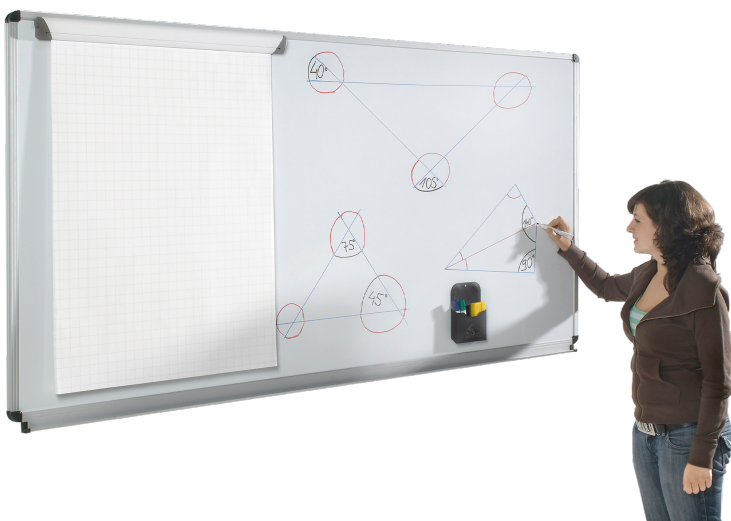

WHITEBOARD AUS PREMIUM STAHEMAILLE, SERIE E, WEISS

TAFELFLÄCHE: B/H: 200X100 CM, MIT ABLAGE

PRODUKTBESCHREIBUNG

Unser Whiteboard mit Stahlemailleoberfläche ist perfekt für den Unterricht oder Präsentationen geeignet. Es ist schraublos, wasserdicht und in Alu-Top-Profilen eingefaßt. Sie ist mit Whiteboardmarkern beschreibbar.

Die Schreibfläche besteht aus Stahlemaille, ist trocken sowie nass abwischbar und das Aluminiumprofil ist für die Aufnahme von Bilderklemmen vorbereitet. Alle Ecken und Kanten sind abgerundet, graue Sicherheitskappen aus PVC-freiem Kunststoff sind an den Ecken montiert. Außerdem ist das Whiteboard magnethaftend und deswegen optimal um verschiedene Magnete darauf anzubringen.

Die Tafel ist in vielen verschiedenen Größen erhältlich.

Zubehör

Zeichenlineal dm + cm Teilung, Profi Linie

EIGENSCHAFTEN

- Premium Stahlemaille
- in Alu-Top-Profilen eingefaßt
- mit Whiteboardmarkern beschreibbar
- magnethaftend
- Ecken und Kanten abgerundet