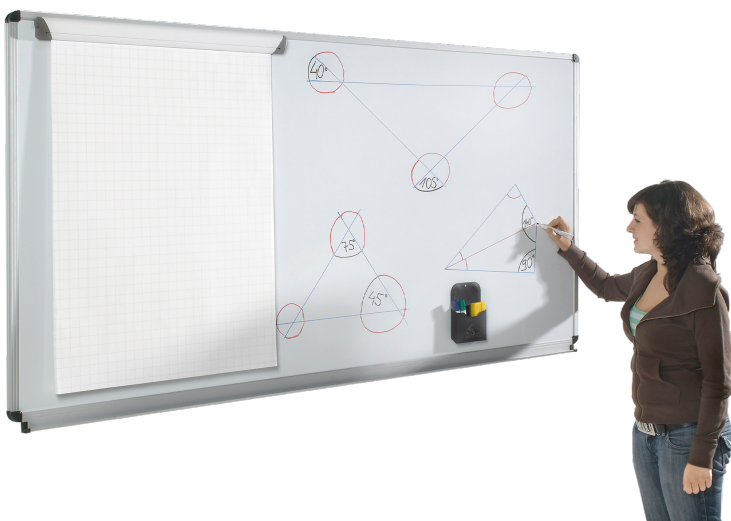

WHITEBOARD AUS PREMIUM STAHEMAILLE, SERIE E, WEISS

TAFELFLÄCHE: B/H: 180X120 CM, MIT ABLAGE

PRODUKTBESCHREIBUNG

Unser Whiteboard mit Stahlemailleoberfläche ist perfekt für den Unterricht oder Präsentationen geeignet. Es ist schraublos, wasserdicht und in Alu-Top-Profilen eingefaßt. Sie ist mit Whiteboardmarkern beschreibbar.

Die Schreibfläche besteht aus Stahlemaille, ist trocken sowie nass abwischbar und das Aluminiumprofil ist für die Aufnahme von Bilderklemmen vorbereitet. Alle Ecken und Kanten sind abgerundet, graue Sicherheitskappen aus PVC-freiem Kunststoff sind an den Ecken montiert. Außerdem ist das Whiteboard magnethaftend und deswegen optimal um verschiedene Magnete darauf anzubringen.

Die Tafel ist in vielen verschiedenen Größen erhältlich.

Zubehör

Zeichenlineal dm + cm Teilung, Profi Linie

EIGENSCHAFTEN

- Premium Stahlemaille
- in Alu-Top-Profilen eingefaßt
- mit Whiteboardmarkern beschreibbar
- magnethaftend
- Ecken und Kanten abgerundet