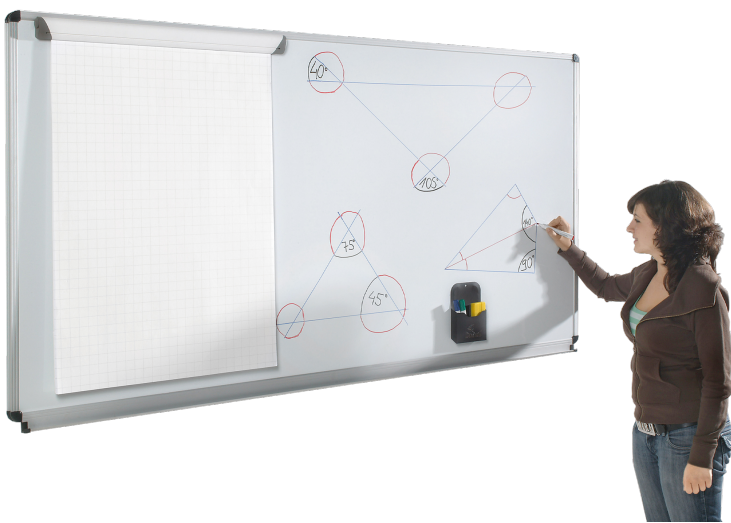

WHITEBOARD AUS PREMIUM STAHEMAILLE, SERIE E, WEISS

TAFELFLÄCHE: B/H: 60X45 CM, MIT ABLAGE

PRODUKTBESCHREIBUNG

Unser Whiteboard mit Stahlemailleoberfläche ist perfekt für den Unterricht oder Präsentationen geeignet. Es ist schraublos, wasserdicht und in Alu-Top-Profilen eingefaßt. Sie ist mit Whiteboardmarkern beschreibbar.

Die Schreibfläche besteht aus Stahlemaille, ist trocken sowie nass abwischbar und das Aluminiumprofil ist für die Aufnahme von Bilderklemmen vorbereitet. Alle Ecken und Kanten sind abgerundet, graue Sicherheitskappen aus PVC-freiem Kunststoff sind an den Ecken montiert. Außerdem ist das Whiteboard magnethaftend und deswegen optimal um verschiedene Magnete darauf anzubringen.

Die Tafel ist in vielen verschiedenen Größen erhältlich.

Zubehör

Zeichenlineal dm + cm Teilung, Profi Linie

EIGENSCHAFTEN

- Premium Stahlemaille
- in Alu-Top-Profilen eingefaßt
- mit Whiteboardmarkern beschreibbar
- magnethaftend
- Ecken und Kanten abgerundet