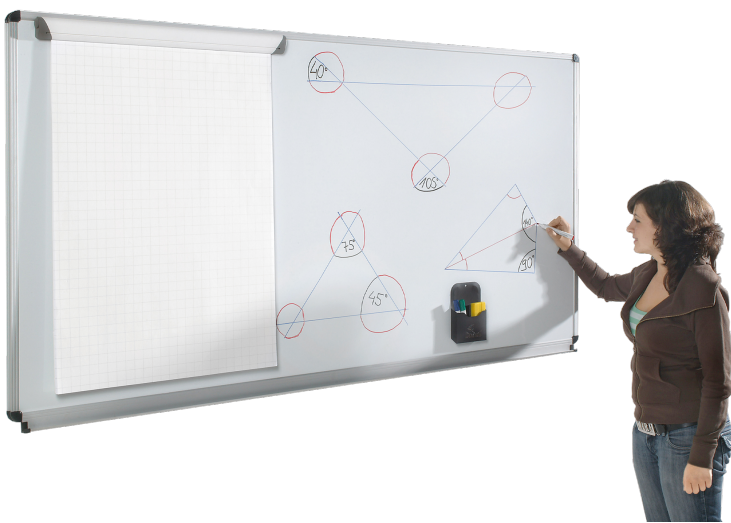

WHITEBOARD AUS PREMIUM STAHEMAILLE, SERIE E, WEISS

TAFELFLÄCHE: B/H: 300X120 CM, MIT ABLAGE

PRODUKTBE SCHREIBUNG

Unser Whiteboard mit Stahlemailleoberfläche ist perfekt für den Unterricht oder Präsentationen geeignet. Es ist schraublos, wasserdicht und in Alu-Top-Profilen eingefaßt. Sie ist mit Whiteboardmarkern beschreibbar.

Die Schreibfläche besteht aus Stahlemaille, ist trocken sowie nass abwischbar und das Aluminiumprofil ist für die Aufnahme von Bilderklemmen vorbereitet. Alle Ecken und Kanten sind abgerundet, graue Sicherheitskappen aus PVC-freiem Kunststoff sind an den Ecken montiert. Außerdem ist das Whiteboard magnethaftend und deswegen optimal um verschiedene Magnete darauf anzubringen.

Die Tafel ist in vielen verschiedenen Größen erhältlich.

Zubehör

Zeichenlineal dm + cm Teilung, Profi Linie

EIGENSCHAFTEN

- Premium Stahlemaille
- in Alu-Top-Profilen eingefaßt
- mit Whiteboardmarkern beschreibbar
- magnethaftend
- Ecken und Kanten abgerundet