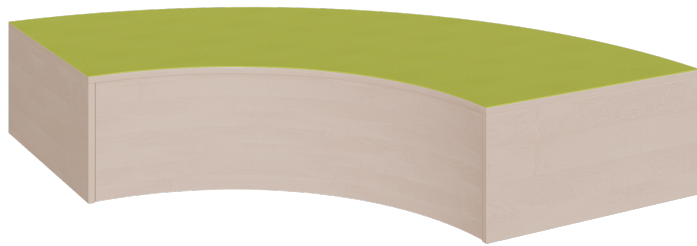

P81HH

PRODUKTDATENBLATT
WWW.MOEBELWERK-NIESKY.DE

VIERTELKREISBOGEN-PODEST MIT LINOLEUM-DECKPLATTE

B/T: 150X150 CM, HÖHE WÄHLBAR, INNENBOGENRADIUS 80 CM, RINGSUM GESCHLOSSEN

PRODUKTBESCHREIBUNG

Das Viertelkreis-Bogenpodest in den Grundmaßen 150 x 150 cm, einem 150-cm-Radius auf der Außenseite und dem kleinen inneren 80-cm-Radius bietet 2 Anstelllängen von 70 cm für Stellkombinationen. Wie alle Linoleumpodeste für Spiel- und Bewegungsbereiche dieser Baureihe besitzt auch dieses die mit Linoleum beschichtete Oberplatte. Alle Randbereiche sind geschlossen, die stabile Bauweise garantiert eine langfristige Nutzung. Die Linoleumbooberfläche ist in vielen freundlichen Farben wählbar und besitzt eine strapazierbare und pflegeleichte Oberfläche, deren weitere Vorteile in Kratzfestigkeit, Desinfizierbarkeit und Geräuschdämmung zu sehen ist. Das Dekor der melaminbeschichteten Oberflächen ist passend zur Optik von anderen Möbeln im Raum wählbar. Die Anbindung zu anderen Podestelementen kann über zusätzliche Podestverbinder (unsere Artikel Nr. KLAM) sicher gestellt werden. Die Anbindung zu anderen Podestelementen kann über zusätzliche Podestverbinder (unsere Artikel Nr. KLAM) sicher gestellt werden.

Zubehör

EIGENSCHAFTEN

- Viertelkreisbogen-Podestfläche, ringsum geschlossen
- Außen-Radius 150 cm, Innenradius 70 cm
- Fertigung aus melaminharzbeschichteter Spanplatte
- wählbares Dekor
- Podestebene mit Linoleumbelag
- Linoleumfarben wählbar
- Verschiedene Podesthöhen

Freistehend

14.10.2024
Seite 1/2

Artikelnummer	P81HH	
Breite	1500 mm	59.1"
Tiefe	1500 mm	59.1"
Sitzbreite	3500 mm	137.8"
Sitztiefe	350 mm	13.8"
Montageart	Freistehend	
Einsatzbereich	Krippe, Kindergarten, Grundschule	
Eigenschaften	akustisch wirksam	
Material	Linoleum, Melaminplatte	
Form	Freiform, Quadratisch	