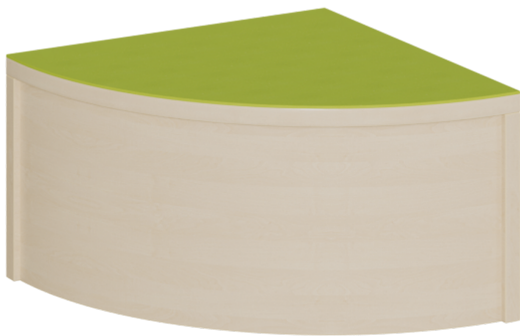

P151HH

PRODUKTDATENBLATT
WWW.MOEBELWERK-NIESKY.DE

VIERTELKREIS-ECKPODEST R 40 CM MIT LINOLEUM-DECKPLATTE

B/T: 40X40 CM, PODEST RUNDUM GESCHLOSSEN, HÖHE WÄHLBAR

PRODUKTBESCHREIBUNG

Die Viertelkreis-Eckpodeste mit 40-cm-Radius in den Grundmaßen 40 x 40 cm ergänzen andere Basis-Ausstattungen für Spiel- und Bewegungsbereichen sowie von Linoleumpodesten. Diese eleganten Podeste können in Bauecken, auf Aktionsebenen oder in Ruhebereichen andere Podestelemente ergänzen, wobei die geringen Maße einen variablen Einsatz ermöglichen. Die Linoleumoberfläche ist in vielen freundlichen Farben wählbar und besitzt eine strapazierbare und pflegeleichte Oberfläche, deren weitere Vorteile in Kratzfestigkeit, Desinfizierbarkeit und Geräuschkämmung zu sehen ist. Das Dekor der melaminbeschichteten Oberflächen ist passend zur Optik von anderen Möbeln im Raum wählbar. Die Anbindung zu anderen Podestelementen kann über zusätzliche Podestverbinder (unsere Artikel Nr. KLAM) sicher gestellt werden. Die Anbindung zu anderen Podestelementen kann über zusätzliche Podestverbinder (unsere Artikel Nr. KLAM) sicher gestellt werden.

Zubehör

EIGENSCHAFTEN

- Viertelkreis-Podestfläche, ringsum geschlossen
- kleiner Radius 40 cm
- Fertigung aus melaminharzbeschichteter Spanplatte
- wählbares Dekor
- Podestebene mit Linoleumbelag
- Linoleumfarben wählbar
- Verschiedene Podesthöhen

Freistehend

28.11.2024
Seite 1/2

Artikelnummer	P151HH	
Breite	400 mm	15.7"
Tiefe	400 mm	15.7"
Sitzbreite	600 mm	23.6"
Montageart	Freistehend	
Einsatzbereich	Krippe, Kindergarten, Grundschule	
Material	Linoleum, Melaminplatte	
Form	Freiform	