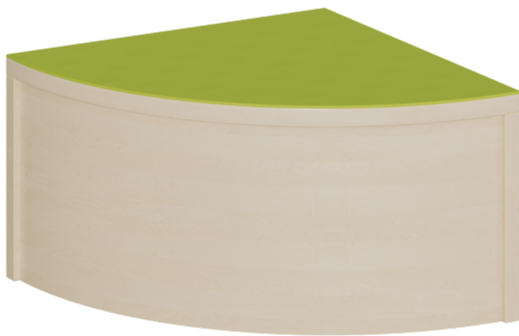

## VIERTELKREIS-ECKPODEST R 40 CM MIT LINOLEUM-DECKPLATTE

B/T: 40X40 CM, PODEST RUNDUM GESCHLOSSEN, HÖHE WÄHLBAR

### PRODUKTBESCHREIBUNG

Die Viertelkreis-Eckpodeste mit 40-cm-Radius in den Grundmaßen 40 x 40 cm ergänzen andere Basis-Ausstattungen für Spiel- und Bewegungsbereichen sowie von Linoleumpodesten. Diese eleganten Podeste können in Bauecken, auf Aktionsebenen oder in Ruhebereichen andere Podestelemente ergänzen, wobei die geringen Maße einen variablen Einsatz ermöglichen. Die Linoleumbooberfläche ist in vielen freundlichen Farben wählbar und besitzt eine strapazierbare und pflegeleichte Oberfläche, deren weitere Vorteile in Kratzfestigkeit, Desinfizierbarkeit und Geräuschkämmung zu sehen ist. Das Dekor der melaminbeschichteten Oberflächen ist passend zur Optik von anderen Möbeln im Raum wählbar. Die Anbindung zu anderen Podestelementen kann über zusätzliche Podestverbinder (unsere Artikel Nr. KLAM) sicher gestellt werden. Die Anbindung zu anderen Podestelementen kann über zusätzliche Podestverbinder (unsere Artikel Nr. KLAM) sicher gestellt werden.

### EIGENSCHAFTEN

- Viertelkreis-Podestfläche, ringsum geschlossen
- kleiner Radius 40 cm
- Fertigung aus melaminharzbeschichteter Spanplatte
- wählbares Dekor
- Podestebene mit Linoleumbelag
- Linoleumfarben wählbar
- Verschiedene Podesthöhen

Freistehend

Artikelnummer	P151HH	
Breite	400 mm	15.7"
Tiefe	400 mm	15.7"
Sitzbreite	600 mm	23.6"
Montageart	Freistehend	
Einsatzbereich	Krippe, Kindergarten, Grundschule	
Material	Linoleum, Melaminplatte	
Form	Freiform	