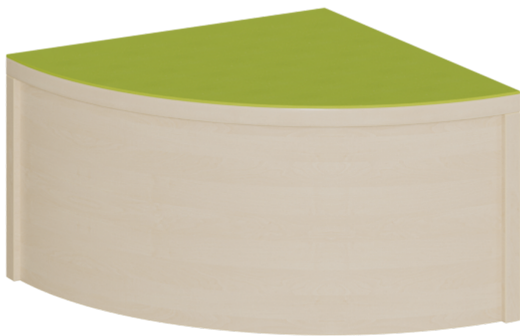

P151HH

PRODUKTDATENBLATT
WWW.MOEBELWERK-NIESKY.DE

VIERTELKREIS-ECKPODEST R 40 CM MIT LINOLEUM-DECKPLATTE

B/T: 40X40 CM, PODEST RUNDUM GESCHLOSSEN, HÖHE WÄHLBAR

PRODUKTBE SCHREIBUNG

Die Viertelkreis-Eckpodeste mit 40-cm-Radius in den Grundmaßen 40 x 40 cm ergänzen andere Basis-Ausstattungen für Spiel- und Bewegungsbereichen sowie von Linoleumpodesten. Diese eleganten Podeste können in Bauecken, auf Aktionsebenen oder in Ruhebereichen andere Podestelemente ergänzen, wobei die geringen Maße einen variablen Einsatz ermöglichen. Die Linoleumoberfläche ist in vielen freundlichen Farben wählbar und besitzt eine strapazierbare und pflegeleichte Oberfläche, deren weitere Vorteile in Kratzfestigkeit, Desinfizierbarkeit und Geräuschkämmung zu sehen ist. Das Dekor der melaminbeschichteten Oberflächen ist passend zur Optik von anderen Möbeln im Raum wählbar. Die Anbindung zu anderen Podestelementen kann über zusätzliche Podestverbinder (unsere Artikel Nr. KLAM) sicher gestellt werden. Die Anbindung zu anderen Podestelementen kann über zusätzliche Podestverbinder (unsere Artikel Nr. KLAM) sicher gestellt werden.

Zubehör

EIGENSCHAFTEN

- Viertelkreis-Podestfläche, ringsum geschlossen
- kleiner Radius 40 cm
- Fertigung aus melaminharzbeschichteter Spanplatte
- wählbares Dekor
- Podestebene mit Linoleumbelag
- Linoleumfarben wählbar
- Verschiedene Podesthöhen

Freistehend

Artikelnummer	P151HH	
Breite	400 mm	15.7"
Tiefe	400 mm	15.7"
Sitzbreite	600 mm	23.6"
Montageart	Freistehend	
Einsatzbereich	Krippe, Kindergarten, Grundschule	
Material	Linoleum, Melaminplatte	
Form	Freiform	