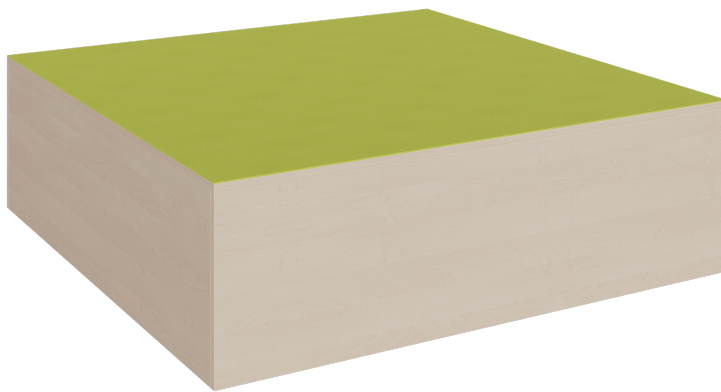

P51HH

PRODUKTDATENBLATT
WWW.MOEBELWERK-NIESKY.DE

QUADRAT-PODEST RUNDUM GESCHLOSSEN, LINOLEUM-DECKPLATTE

B/T: 150X150 CM, HÖHE WÄHLBAR

PRODUKTBESCHREIBUNG

"Das große quadratische Podest mit Linoleum-Deckplatte in der bewährten stabilen Bauweise ist die GROÙE BÜHNE!"

Das Podest ist gleichermaßen solitär als Kleinbühne oder Ausguck zu verwenden oder kann in eine zu gestaltende Podestlandschaft integriert werden, wir bieten es in den 4 üblichen Standardhöhen an. Das rundum geschlossene Podest hat eine Grundfläche von 150 x 150 cm, es stehen 4 verschiedene Höhen zur Auswahl. Unsere Podeste bestehen aus 19 mm dicker melaminharzbeschichteter Spanplatte, die Oberplatte ist passend zu der Produktgruppe der Linoleumpodeste mit kratz- und rutschfestem sowie abwisch- und desinfizierbarem und damit strapazierfähigem Linoleumbelag ausgestattet. Wie immer können Sie bei Bestellung das Korpusdekor aussuchen und die Linoleumfarbe wählen. Die Anbindung zu anderen Podestelementen kann über zusätzliche Podestverbinder (unsere Artikel Nr. KLAM) sicher gestellt werden. Die Anbindung zu anderen Podestelementen kann über zusätzliche Podestverbinder (unsere Artikel Nr. KLAM) sicher gestellt werden.

EIGENSCHAFTEN

- quadratische Podestfläche 150x150 cm
- Variable Einsatzmöglichkeiten
- stabile Bauweise
- rundum geschlossen
- strapazierfähiger Linoleumbelag
- Auswahl von Dekor und Linoleumfarben
- 4 verschiedene Höhen

Zubehör

Freistehend

Artikelnummer	P51HH	
Breite	1500 mm	59,1"
Tiefe	1500 mm	59,1"
Montageart	Freistehend	
Einsatzbereich	Krippe, Kindergarten, Grundschule	
Eigenschaften	akustisch wirksam	
Material	Linoleum, Melaminplatte	
Form	Quadratisch	