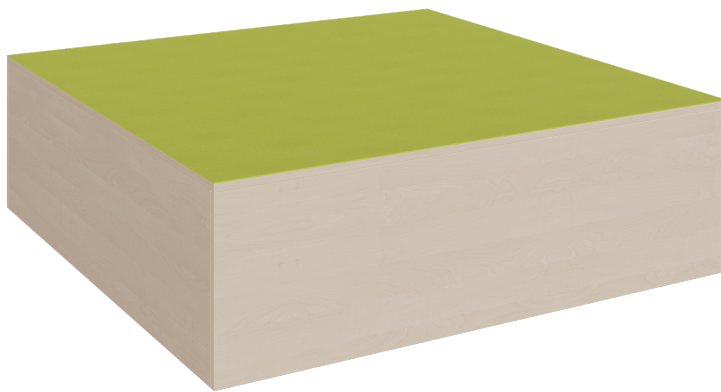

P51HH

PRODUKTDATENBLATT
WWW.MOEBELWERK-NIESKY.DE

QUADRAT-PODEST RUNDUM GESCHLOSSEN, LINOLEUM-DECKPLATTE

B/T: 150X150 CM, HÖHE WÄHLBAR

PRODUKTBESCHREIBUNG

"Das große quadratische Podest mit Linoleum-Deckplatte in der bewährten stabilen Bauweise ist die GROÙE BÜHNE!"

Das Podest ist gleichermaßen solitär als Kleinbühne oder Ausguck zu verwenden oder kann in eine zu gestaltende Podestlandschaft integriert werden, wir bieten es in den 4 üblichen Standardhöhen an. Das rundum geschlossene Podest hat eine Grundfläche von 150 x 150 cm, es stehen 4 verschiedene Höhen zur Auswahl. Unsere Podeste bestehen aus 19 mm dicker melaminharzbeschichteter Spanplatte, die Oberplatte ist passend zu der Produktgruppe der Linoleumpodeste mit kratz- und rutschfestem sowie abwisch- und desinfizierbarem und damit strapazierfähigem Linoleumbelag ausgestattet. Wie immer können Sie bei Bestellung das Korpusdekor aussuchen und die Linoleumfarbe wählen. Die Anbindung zu anderen Podestelementen kann über zusätzliche Podestverbinder (unsere Artikel Nr. KLAM) sicher gestellt werden. Die Anbindung zu anderen Podestelementen kann über zusätzliche Podestverbinder (unsere Artikel Nr. KLAM) sicher gestellt werden.

EIGENSCHAFTEN

- quadratische Podestfläche 150x150 cm
- Variable Einsatzmöglichkeiten
- stabile Bauweise
- rundum geschlossen
- strapazierfähiger Linoleumbelag
- Auswahl von Dekor und Linoleumfarben
- 4 verschiedene Höhen

Zubehör

Freistehend

14.10.2024
Seite 1/2

Artikelnummer	P51HH	
Breite	1500 mm	59,1"
Tiefe	1500 mm	59,1"
Montageart	Freistehend	
Einsatzbereich	Krippe, Kindergarten, Grundschule	
Eigenschaften	akustisch wirksam	
Material	Linoleum, Melaminplatte	
Form	Quadratisch	