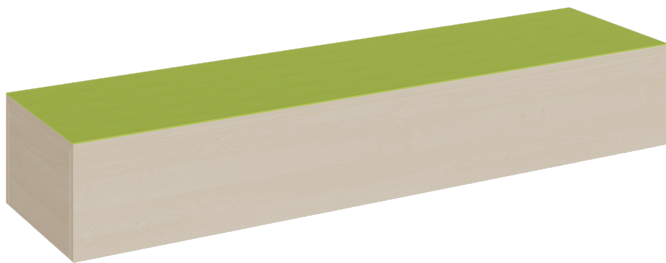

P31HH

PRODUKTDATENBLATT
WWW.MOEBELWERK-NIESKY.DE

RECHTECK-PODEST RUNDUM GESCHLOSSEN, LINOLEUM-DECKPLATTE

B/T: 150X40 CM, HÖHE WÄHLBAR

PRODUKTBE SCHREIBUNG

Das rundum geschlossene schmale rechteckige Podest mit seiner linoleumbelegten Oberplatte ist als stabiles Grundmodell die Basis von vielen Podestanlagen oder Podestkombinationen. Die 2 mm - ABS Sicherheitskanten an der Podestplatte aus 19 mm E 1-Feinspanplatte gewährleisten beanspruchungsfähige Bauteilkanten, die den täglichen Beanspruchungen ohne Weiteres standhalten. Die Linoleumoberfläche stellt eine strapazierfähige und pflegeleichte Oberfläche dar, sie ist aus mehreren fröhlichen Farben wählbar. Mit dem Material Linoleum steht eine geräuschkämmende, kratzfeste, abwisch- und desinfizierbare Oberfläche zur Verfügung. Das Dekor des Podestkorpus wird ebenfalls in mehreren Varianten angeboten: bitte wählen Sie bei der Bestellung!

Die Grundmaße des Podestes lauten B/T: 150x40 cm, es stehen 4 verschiedene Höhen zur Auswahl. Die Anbindung zu anderen Podestelementen kann über zusätzliche Podestverbinder (unsere Artikel Nr. KLAM) sicher gestellt werden. Die Anbindung zu anderen Podestelementen kann über zusätzliche Podestverbinder (unsere Artikel Nr. KLAM) sicher gestellt werden.

EIGENSCHAFTEN

- rechteckige Podestfläche 150x40 cm
- ringsum geschlossenes Podest
- Fertigung aus melaminharzbeschichteter Spanplatte
- wählbares Dekor
- Podestebene mit Linoleumbelag
- Linoleumfarben wählbar
- verschiedene Podesthöhen

Zubehör

Freistehend

Artikelnummer	P31HH	
Breite	1500 mm	59,1"
Tiefe	400 mm	15,7"
Montageart	Freistehend	
Einsatzbereich	Krippe, Kindergarten, Grundschule	
Eigenschaften	akustisch wirksam	
Material	Linoleum, Melaminplatte	
Form	Rechteckig	