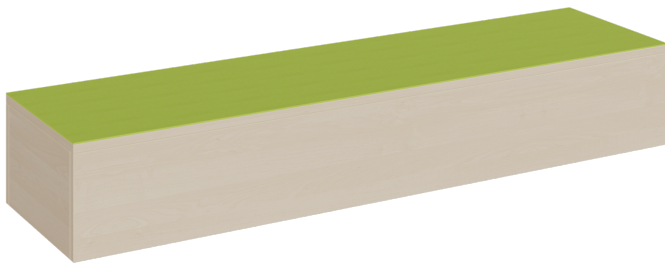

P31HH

PRODUKTDATENBLATT
WWW.MOEBELWERK-NIESKY.DE

RECHTECK-PODEST RUNDUM GESCHLOSSEN, LINOLEUM-DECKPLATTE

B/T: 150X40 CM, HÖHE WÄHLBAR

PRODUKTBESCHREIBUNG

Das rundum geschlossene schmale rechteckige Podest mit seiner linoleumbelegten Oberplatte ist als stabiles Grundmodell die Basis von vielen Podestanlagen oder Podestkombinationen. Die 2 mm - ABS Sicherheitskanten an der Podestplatte aus 19 mm E 1-Feinspanplatte gewährleisten beanspruchungsfähige Bauteilkanten, die den täglichen Beanspruchungen ohne Weiteres standhalten. Die Linoleumoberfläche stellt eine strapazierfähige und pflegeleichte Oberfläche dar, sie ist aus mehreren fröhlichen Farben wählbar. Mit dem Material Linoleum steht eine geräuschkämmende, kratzfeste, abwisch- und desinfizierbare Oberfläche zur Verfügung. Das Dekor des Podestkorpus wird ebenfalls in mehreren Varianten angeboten: bitte wählen Sie bei der Bestellung!

Die Grundmaße des Podestes lauten B/T: 150x40 cm, es stehen 4 verschiedene Höhen zur Auswahl. Die Anbindung zu anderen Podestelementen kann über zusätzliche Podestverbinder (unsere Artikel Nr. KLAM) sicher gestellt werden. Die Anbindung zu anderen Podestelementen kann über zusätzliche Podestverbinder (unsere Artikel Nr. KLAM) sicher gestellt werden.

EIGENSCHAFTEN

- rechteckige Podestfläche 150x40 cm
- ringsum geschlossenes Podest
- Fertigung aus melaminharzbeschichteter Spanplatte
- wählbares Dekor
- Podestebene mit Linoleumbelag
- Linoleumfarben wählbar
- verschiedene Podesthöhen

Zubehör

Freistehend

28.11.2024
Seite 1/2

Artikelnummer	P31HH	
Breite	1500 mm	59,1"
Tiefe	400 mm	15,7"
Montageart	Freistehend	
Einsatzbereich	Krippe, Kindergarten, Grundschule	
Eigenschaften	akustisch wirksam	
Material	Linoleum, Melaminplatte	
Form	Rechteckig	