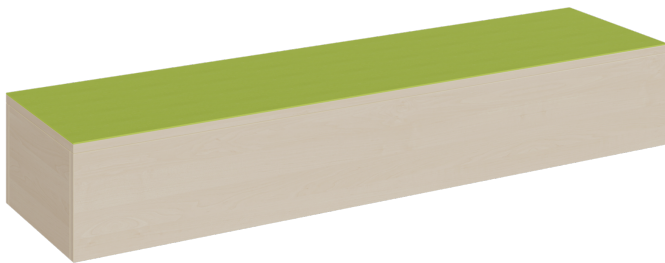

P31HH

PRODUKTDATENBLATT
WWW.MOEBELWERK-NIESKY.DE

RECHTECK-PODEST RUNDUM GESCHLOSSEN, LINOLEUM-DECKPLATTE

B/T: 150X40 CM, HÖHE WÄHLBAR

PRODUKTBESCHREIBUNG

Das rundum geschlossene schmale rechteckige Podest mit seiner linoleumbelegten Oberplatte ist als stabiles Grundmodell die Basis von vielen Podestanlagen oder Podestkombinationen. Die 2 mm - ABS Sicherheitskanten an der Podestplatte aus 19 mm E 1-Feinspanplatte gewährleisten beanspruchungsfähige Bauteilkanten, die den täglichen Beanspruchungen ohne Weiteres standhalten. Die Linoleumoberfläche stellt eine strapazierfähige und pflegeleichte Oberfläche dar, sie ist aus mehreren fröhlichen Farben wählbar. Mit dem Material Linoleum steht eine geräuschkämmende, kratzfeste, abwisch- und desinfizierbare Oberfläche zur Verfügung. Das Dekor des Podestkorpus wird ebenfalls in mehreren Varianten angeboten: bitte wählen Sie bei der Bestellung!

Die Grundmaße des Podestes lauten B/T: 150x40 cm, es stehen 4 verschiedene Höhen zur Auswahl. Die Anbindung zu anderen Podestelementen kann über zusätzliche Podestverbinder (unsere Artikel Nr. KLAM) sicher gestellt werden. Die Anbindung zu anderen Podestelementen kann über zusätzliche Podestverbinder (unsere Artikel Nr. KLAM) sicher gestellt werden.

EIGENSCHAFTEN

- rechteckige Podestfläche 150x40 cm
- ringsum geschlossenes Podest
- Fertigung aus melaminharzbeschichteter Spanplatte
- wählbares Dekor
- Podestebene mit Linoleumbelag
- Linoleumfarben wählbar
- verschiedene Podesthöhen

Zubehör

Freistehend

Artikelnummer	P31HH	
Breite	1500 mm	59,1"
Tiefe	400 mm	15,7"
Montageart	Freistehend	
Einsatzbereich	Krippe, Kindergarten, Grundschule	
Eigenschaften	akustisch wirksam	
Material	Linoleum, Melaminplatte	
Form	Rechteckig	