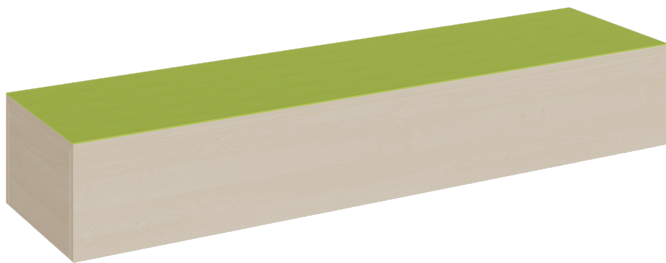

P31HH

PRODUKTDATENBLATT
WWW.MOEBELWERK-NIESKY.DE

RECHTECK-PODEST RUNDUM GESCHLOSSEN, LINOLEUM-DECKPLATTE

B/T: 150X40 CM, HÖHE WÄHLBAR

PRODUKTBESCHREIBUNG

Das rundum geschlossene schmale rechteckige Podest mit seiner linoleumbelegten Oberplatte ist als stabiles Grundmodell die Basis von vielen Podestanlagen oder Podestkombinationen. Die 2 mm - ABS Sicherheitskanten an der Podestplatte aus 19 mm E 1-Feinspanplatte gewährleisten beanspruchungsfähige Bauteilkanten, die den täglichen Beanspruchungen ohne Weiteres standhalten. Die Linoleumoberfläche stellt eine strapazierfähige und pflegeleichte Oberfläche dar, sie ist aus mehreren fröhlichen Farben wählbar. Mit dem Material Linoleum steht eine geräuschkämmende, kratzfeste, abwisch- und desinfizierbare Oberfläche zur Verfügung. Das Dekor des Podestkorpus wird ebenfalls in mehreren Varianten angeboten: bitte wählen Sie bei der Bestellung!

Die Grundmaße des Podestes lauten B/T: 150x40 cm, es stehen 4 verschiedene Höhen zur Auswahl. Die Anbindung zu anderen Podestelementen kann über zusätzliche Podestverbinder (unsere Artikel Nr. KLAM) sicher gestellt werden. Die Anbindung zu anderen Podestelementen kann über zusätzliche Podestverbinder (unsere Artikel Nr. KLAM) sicher gestellt werden.

Zubehör

EIGENSCHAFTEN

- rechteckige Podestfläche 150x40 cm
- ringsum geschlossenes Podest
- Fertigung aus melaminharzbeschichteter Spanplatte
- wählbares Dekor
- Podestebene mit Linoleumbelag
- Linoleumfarben wählbar
- verschiedene Podesthöhen

Freistehend

Artikelnummer	P31HH	
Breite	1500 mm	59.1"
Tiefe	400 mm	15.7"
Montageart	Freistehend	
Einsatzbereich	Krippe, Kindergarten, Grundschule	
Eigenschaften	akustisch wirksam	
Material	Linoleum, Melaminplatte	
Form	Rechteckig	