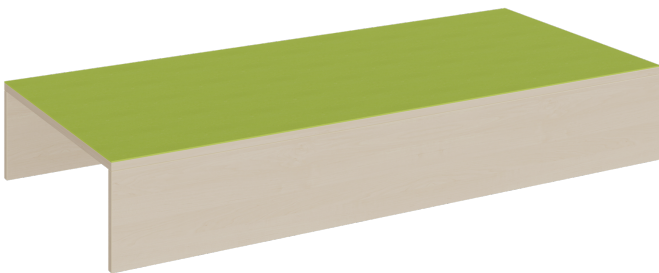

P12HH

PRODUKTDATENBLATT
WWW.MOEBELWERK-NIESKY.DE

RECHTECK-PODEST 2SEITIG OFFEN, LINOLEUM-DECKPLATTE

B/T: 150X70 CM, HÖHE WÄHLBAR, ZWEI STIRNSEITEN ALS NISCHEN OFFEN

PRODUKTBESCHREIBUNG

Das 2seitige offene rechteckige Podest mit linoleumbelegter Oberplatte kann in vielen Podestanlagen oder Podestkombinationen jeweils stirnseitig Garagen für 2 Rollkästen bieten. Die 2 mm - ABS Sicherheitskanten an der Podestplatte aus 19 mm E 1-Feinspanplatte gewährleisten beanspruchungsfähige Bauteilkanten, die den täglichen Beanspruchungen ohne Weiteres standhalten. Die Linoleumbofläche stellt eine strapazierfähige und pflegeleichte Oberfläche dar, sie ist aus mehreren fröhlichen Farben wählbar. Mit dem Material Linoleum steht eine geräuschkämmende, kratzfeste, abwisch- und desinfizierbare Oberfläche zur Verfügung. Das Dekor des Podestkorpus wird ebenfalls in mehreren Varianten angeboten: bitte wählen Sie bei der Bestellung! Die beiden anderen Randbereiche des Podestelementes sind geschlossen.

Die Grundmaße des Podestes lauten B/T: 150x70 cm, es stehen 3 verschiedene Höhen zur Auswahl. Die Anbindung zu anderen Podestelementen kann über zusätzliche Podestverbinder (unsere Artikel Nr. KLAM) sicher gestellt werden.

Zubehör

EIGENSCHAFTEN

- rechteckige Podestfläche
- 2seitig offenes Podest
- Garagen für 2 Rollkästen gegenüberliegend
- Fertigung aus melaminharzbeschichteter Spanplatte
- wählbares Dekor
- Podestebene mit Linoleumbelag
- Linoleumfarben wählbar
- verschiedene Podesthöhen

Freistehend

14.10.2024
Seite 1/2

Artikelnummer	P12HH	
Breite	1500 mm	59.1"
Tiefe	700 mm	27.6"
Sitzbreite	3000 mm	118.1"
Montageart	Freistehend	
Einsatzbereich	Krippe, Kindergarten, Grundschule	
Eigenschaften	akustisch wirksam	
Material	Linoleum, Melaminplatte	
Form	Rechteckig	