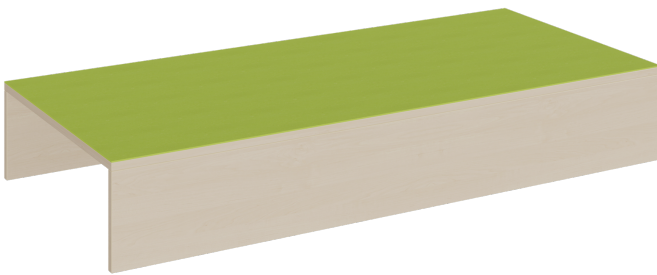

P12HH

PRODUKTDATENBLATT
WWW.MOEBELWERK-NIESKY.DE

RECHTECK-PODEST 2SEITIG OFFEN, LINOLEUM-DECKPLATTE

B/T: 150X70 CM, HÖHE WÄHLBAR, ZWEI STIRNSEITEN ALS NISCHEN OFFEN

PRODUKTBESCHREIBUNG

Das 2seitige offene rechteckige Podest mit linoleumbelegter Oberplatte kann in vielen Podestanlagen oder Podestkombinationen jeweils stirnseitig Garagen für 2 Rollkästen bieten. Die 2 mm - ABS Sicherheitskanten an der Podestplatte aus 19 mm E 1-Feinspanplatte gewährleisten beanspruchungsfähige Bauteilkanten, die den täglichen Beanspruchungen ohne Weiteres standhalten. Die Linoleumbofläche stellt eine strapazierfähige und pflegeleichte Oberfläche dar, sie ist aus mehreren fröhlichen Farben wählbar. Mit dem Material Linoleum steht eine geräuschkämmende, kratzfeste, abwisch- und desinfizierbare Oberfläche zur Verfügung. Das Dekor des Podestkorpus wird ebenfalls in mehreren Varianten angeboten: bitte wählen Sie bei der Bestellung! Die beiden anderen Randbereiche des Podestelementes sind geschlossen.

Die Grundmaße des Podestes lauten B/T: 150x70 cm, es stehen 3 verschiedene Höhen zur Auswahl. Die Anbindung zu anderen Podestelementen kann über zusätzliche Podestverbinder (unsere Artikel Nr. KLAM) sicher gestellt werden.

Zubehör

EIGENSCHAFTEN

- rechteckige Podestfläche
- 2seitig offenes Podest
- Garagen für 2 Rollkästen gegenüberliegend
- Fertigung aus melaminharzbeschichteter Spanplatte
- wählbares Dekor
- Podestebene mit Linoleumbelag
- Linoleumfarben wählbar
- verschiedene Podesthöhen

Freistehend

Artikelnummer	P12HH	
Breite	1500 mm	59.1"
Tiefe	700 mm	27.6"
Sitzbreite	3000 mm	118.1"
Montageart	Freistehend	
Einsatzbereich	Krippe, Kindergarten, Grundschule	
Eigenschaften	akustisch wirksam	
Material	Linoleum, Melaminplatte	
Form	Rechteckig	