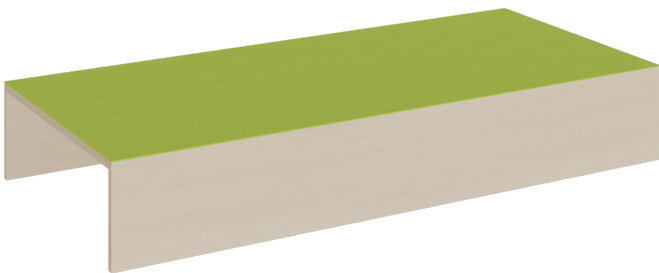

## RECHTECK-PODEST 2SEITIG OFFEN, LINOLEUM-DECKPLATTE

B/T: 150X70 CM, HÖHE WÄHLBAR, ZWEI STIRNSEITEN ALS NISCHEN OFFEN

### PRODUKTBESCHREIBUNG

Das 2seitige offene rechteckige Podest mit linoleumbelegter Oberplatte kann in vielen Podestanlagen oder Podestkombinationen jeweils stirnseitig Garagen für 2 Rollkästen bieten. Die 2 mm - ABS Sicherheitskanten an der Podestplatte aus 19 mm E 1-Feinspanplatte gewährleisten beanspruchungsfähige Bauteilkanten, die den täglichen Beanspruchungen ohne Weiteres standhalten. Die Linoleumbofläche stellt eine strapazierfähige und pflegeleichte Oberfläche dar, sie ist aus mehreren fröhlichen Farben wählbar. Mit dem Material Linoleum steht eine geräuschkämmende, kratzfeste, abwisch- und desinfizierbare Oberfläche zur Verfügung. Das Dekor des Podestkorpus wird ebenfalls in mehreren Varianten angeboten: bitte wählen Sie bei der Bestellung! Die beiden anderen Randbereiche des Podestelementes sind geschlossen.

Die Grundmaße des Podestes lauten B/T: 150x70 cm, es stehen 3 verschiedene Höhen zur Auswahl. Die Anbindung zu anderen Podestelementen kann über zusätzliche Podestverbinder (unsere Artikel Nr. KLAM) sicher gestellt werden.