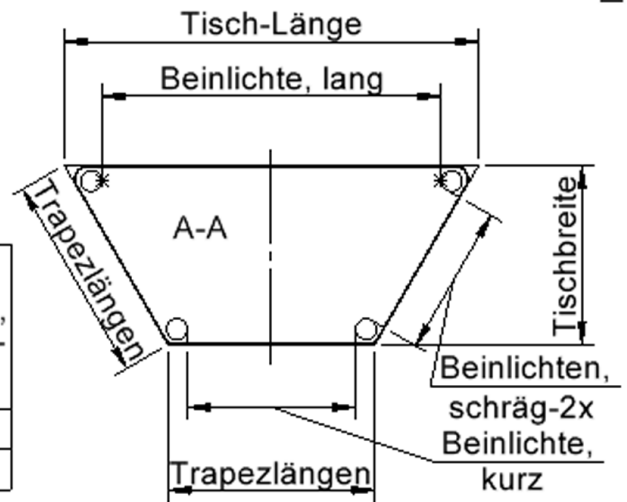

Die Ecken der Tischplatte sind großzügig abgerundet, die umlaufende Tischkante ist ballig gefräst und wasserabweisend beschichtet. Die sehr stabile Schraubkonstruktion der Tischbeine unmittelbar unter der Tischplatte bietet maximale Beinfreiheit und ist somit auch für Rollstuhlfahrer geeignet.

EIGENSCHAFTEN

- ZALOTTI - der ZA-rgenLO-se TI-sch
- trapezförmige Tischplatte, 2 verschiedene Größen
- abgerundete Ecken
- Tischoberseite mit Linoleumbelag 2,5 mm dick, Farben wählbar
- unterseitig mit HPL-Beschichtung
- Trägerplatte aus stabilem Multiplex Echtholz, mehrfach verleimt, 18 mm
- ballig gerundete Tischkanten, feuchtigkeitsabweisend
- runde Tischbeine Ø 60 mm
- Tischausführung in 8 Höhen lieferbar
- Tischbeine aus Buche-Massivholz
- Tisch fahrbar - 2 Beine besitzen Rollen
- Anstelllängen 3 x 70 cm, 1 x 140 cm

Zubehör

Freistehend

Fahrbar

Artikelnummer	TIX6TT1474L2	
Breite / Höhe / Tiefe	1342 mm / 640 mm / 606 mm	52.8" / 25.2" / 23.9"
Montageart	Freistehend, Fahrbar	
Einsatzbereich	Krippe, Kindergarten, Grundschule	
Zertifizierung	2 Jahre Gewährleistung	
Eigenschaften	akustisch wirksam, trocken abwischbar	
Material	Holz, Linoleum, Sperrholz/Multiplex	
Form	Trapezförmig	
Produktlinie	Zalotti	

Tischbein-Lichten und Grundmaße (Angaben in [cm])

lt. Angebotsprogramm

Bezeichnung (Maße [cm])	Tisch-Länge	Trapez-Längen, 3x	Tisch-Breite	Bein-Lichte, lang	Bein-Lichte, kurz	Bein-Lichten, schräg-2x
TT126	120	60	52	98	48,5	43,5
TT147	140	70	60,5	118	58,5	53,5