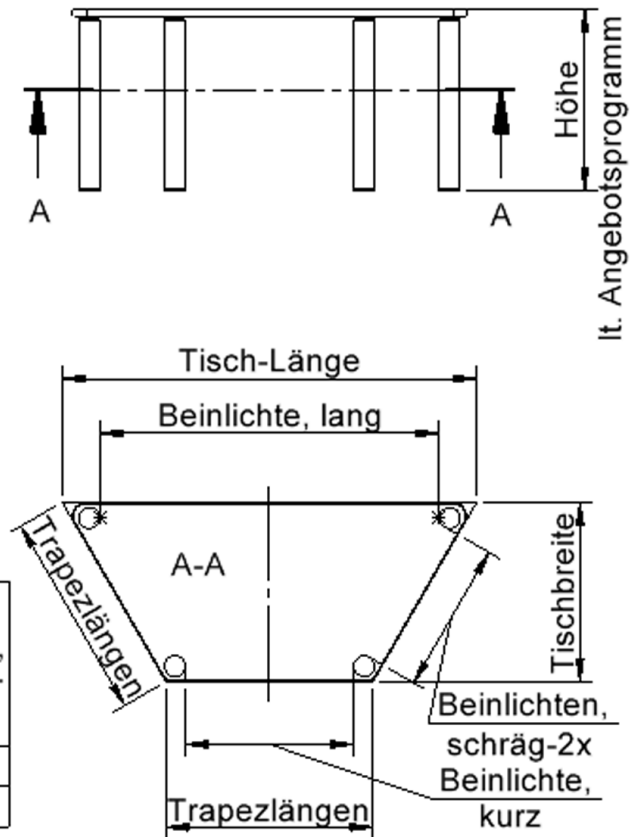

Die Ecken der Tischplatte sind großzügig abgerundet, die umlaufende Tischkante ist ballig gefräst und wasserabweisend beschichtet. Die sehr stabile Schraubkonstruktion der Tischbeine unmittelbar unter der Tischplatte bietet maximale Beinfreiheit und ist somit auch für Rollstuhlfahrer geeignet.

### EIGENSCHAFTEN

- ZALOTTI - der ZA-rgenLO-se TI-sch
- trapezförmige Tischplatte, 2 verschiedene Größen
- abgerundete Ecken
- Tischoberseite mit Linoleumbelag 2,5 mm dick, Farben wählbar
- unterseitig mit HPL-Beschichtung
- Trägerplatte aus stabilem Multiplex Echtholz, mehrfach verleimt, 18 mm
- ballig gerundete Tischkanten, feuchtigkeitsabweisend
- runde Tischbeine Ø 60 mm
- Tischausführung in 8 Höhen lieferbar
- Tischbeine aus Buche-Massivholz
- Tisch fahrbar - 2 Beine besitzen Rollen
- Anstelllängen 3 x 70 cm, 1 x 140 cm

### Zubehör

Freistehend

Fahrbar

Artikelnummer	TIX6TT1471L2	
Breite / Höhe / Tiefe	1342 mm / 460 mm / 606 mm	52.8" / 18.1" / 23.9"
Montageart	Freistehend, Fahrbar	
Einsatzbereich	Krippe, Kindergarten, Grundschule	
Zertifizierung	2 Jahre Gewährleistung	
Eigenschaften	akustisch wirksam, trocken abwischbar	
Material	Holz, Linoleum, Sperrholz/Multiplex	
Form	Trapezförmig	
Produktlinie	Zalotti	

## Tischbein-Lichten und Grundmaße (Angaben in [cm])

Bezeichnung (Maße [cm])	Tisch-Länge	Trapez-Längen, 3x	Tisch-Breite	Bein-Lichte, lang	Bein-Lichte, kurz	Bein-Lichten, schräg-2x
TT126	120	60	52	98	48,5	43,5
TT147	140	70	60,5	118	58,5	53,5