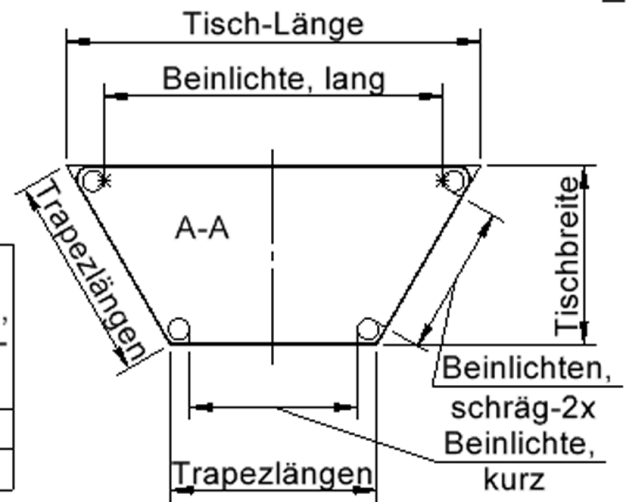

Die Ecken der Tischplatte sind großzügig abgerundet, die umlaufende Tischkante ist ballig gefräst und wasserabweisend beschichtet. Die sehr stabile Schraubkonstruktion der Tischbeine unmittelbar unter der Tischplatte bietet maximale Beinfreiheit und ist somit auch für Rollstuhlfahrer geeignet.

EIGENSCHAFTEN

- ZALOTTI - der ZA-rgenLO-se TI-sch
- trapezförmige Tischplatte, 2 verschiedene Größen
- abgerundete Ecken
- Tischoberseite mit Linoleumbelag 2,5 mm dick, Farben wählbar
- unterseitig mit HPL-Beschichtung
- Trägerplatte aus stabilem Multiplex Echtholz, mehrfach verleimt, 18 mm
- ballig gerundete Tischkanten, feuchtigkeitsabweisend
- runde Tischbeine Ø 60 mm
- Tischausführung in 8 Höhen lieferbar
- Tischbeine aus Buche-Massivholz
- regulierbarer Stellfuß zum Bodenausgleich
- Anstelllängen 3 x 60 cm, 1 x 120 cm

Zubehör

Freistehend

26.02.2025
Seite 1/2

Artikelnummer	TIX6TT1264L1	
Breite / Höhe / Tiefe	1142 mm / 640 mm / 520 mm	45" / 25.2" / 20.5"
Montageart	Freistehend	
Einsatzbereich	Krippe, Kindergarten, Grundschule	
Zertifizierung	2 Jahre Gewährleistung	
Eigenschaften	akustisch wirksam, trocken abwischbar	
Material	Holz, Linoleum, Sperrholz/Multiplex	
Form	Trapezförmig	
Produktlinie	Zalotti	

Tischbein-Lichten und Grundmaße (Angaben in [cm])

Bezeichnung (Maße [cm])	Tisch-Länge	Trapez-Längen, 3x	Tisch-Breite	Bein-Lichte, lang	Bein-Lichte, kurz	Bein-Lichten, schräg-2x
TT126	120	60	52	98	48,5	43,5
TT147	140	70	60,5	118	58,5	53,5