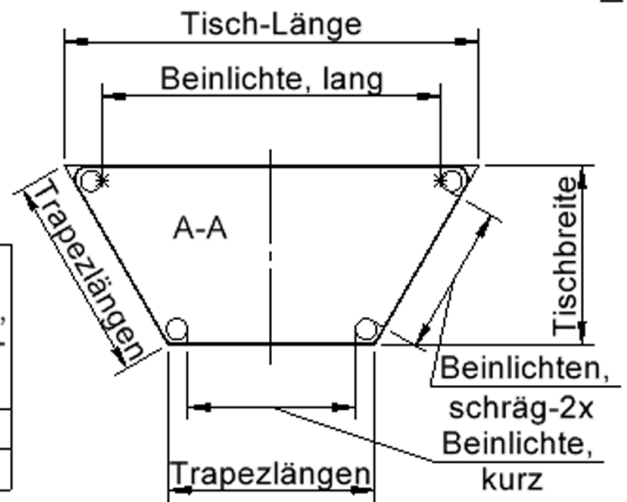

Die Ecken der Tischplatte sind großzügig abgerundet, die umlaufende Tischkante ist ballig gefräst und wasserabweisend beschichtet. Die sehr stabile Schraubkonstruktion der Tischbeine unmittelbar unter der Tischplatte bietet maximale Beinfreiheit und ist somit auch für Rollstuhlfahrer geeignet.

EIGENSCHAFTEN

- ZALOTTI - der ZA-rgenLO-se TI-sch
- trapezförmige Tischplatte, 2 verschiedene Größen
- abgerundete Ecken
- Tischoberseite mit Linoleumbelag 2,5 mm dick, Farben wählbar
- unterseitig mit HPL-Beschichtung
- Trägerplatte aus stabilem Multiplex Echtholz, mehrfach verleimt, 18 mm
- ballig gerundete Tischkanten, feuchtigkeitsabweisend
- runde Tischbeine Ø 60 mm
- Tischausführung in 8 Höhen lieferbar
- Tischbeine aus Buche-Massivholz
- regulierbarer Stellfuß zum Bodenausgleich
- Anstelllängen 3 x 60 cm, 1 x 120 cm

Zubehör

Freistehend

Artikelnummer	TIX6TT1263L1	
Breite / Höhe / Tiefe	1142 mm / 590 mm / 520 mm	45" / 23.2" / 20.5"
Montageart	Freistehend	
Einsatzbereich	Krippe, Kindergarten, Grundschule	
Zertifizierung	2 Jahre Gewährleistung	
Eigenschaften	akustisch wirksam, trocken abwischbar	
Material	Holz, Linoleum, Sperrholz/Multiplex	
Form	Trapezförmig	
Produktlinie	Zalotti	

Tischbein-Lichten und Grundmaße (Angaben in [cm])

Bezeichnung (Maße [cm])	Tisch-Länge	Trapez-Längen, 3x	Tisch-Breite	Bein-Lichte, lang	Bein-Lichte, kurz	Bein-Lichten, schräg-2x
TT126	120	60	52	98	48,5	43,5
TT147	140	70	60,5	118	58,5	53,5