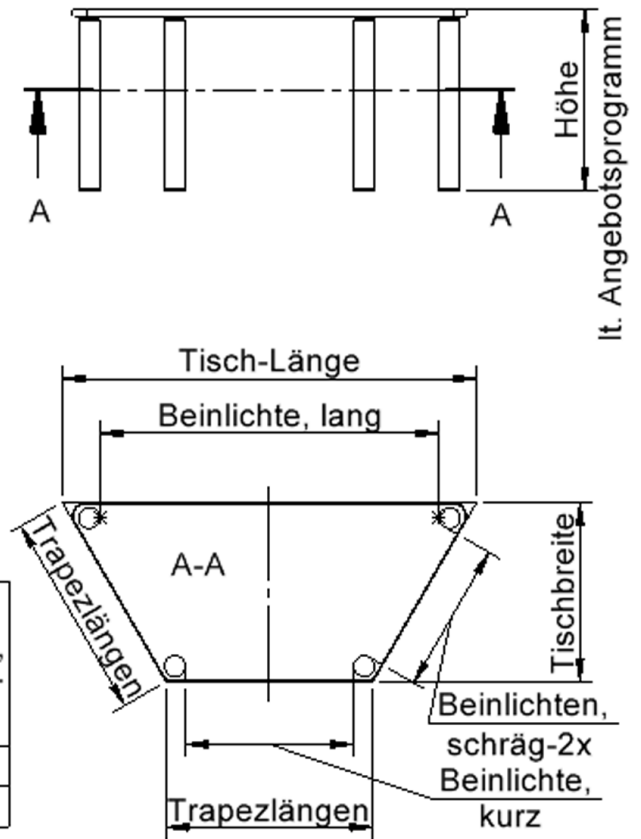

Die Ecken der Tischplatte sind großzügig abgerundet, die umlaufende Tischkante ist ballig gefräst und wasserabweisend beschichtet. Die sehr stabile Schraubkonstruktion der Tischbeine unmittelbar unter der Tischplatte bietet maximale Beinfreiheit und ist somit auch für Rollstuhlfahrer geeignet.

EIGENSCHAFTEN

- ZALOTTI - der ZA-rgenLO-se TI-sch
- trapezförmige Tischplatte, 2 verschiedene Größen
- abgerundete Ecken
- Tischoberseite mit Linoleumbelag 2,5 mm dick, Farben wählbar
- unterseitig mit HPL-Beschichtung
- Trägerplatte aus stabilem Multiplex Echtholz, mehrfach verleimt, 18 mm
- ballig gerundete Tischkanten, feuchtigkeitsabweisend
- runde Tischbeine Ø 60 mm
- Tischausführung in 8 Höhen lieferbar
- Tischbeine aus Buche-Massivholz
- regulierbarer Stellfuß zum Bodenausgleich
- Anstelllängen 3 x 70 cm, 1 x 140 cm

Zubehör

Freistehend

26.02.2025
Seite 1/2

Artikelnummer	TIX6TT1473L1	
Breite / Höhe / Tiefe	1342 mm / 590 mm / 606 mm	52.8" / 23.2" / 23.9"
Montageart	Freistehend	
Einsatzbereich	Krippe, Kindergarten, Grundschule	
Zertifizierung	2 Jahre Gewährleistung	
Eigenschaften	akustisch wirksam, trocken abwischbar	
Material	Holz, Linoleum, Sperrholz/Multiplex	
Form	Trapezförmig	
Produktlinie	Zalotti	

Tischbein-Lichten und Grundmaße (Angaben in [cm])

Bezeichnung (Maße [cm])	Tisch-Länge	Trapez-Längen, 3x	Tisch-Breite	Bein-Lichte, lang	Bein-Lichte, kurz	Bein-Lichten, schräg-2x
TT126	120	60	52	98	48,5	43,5
TT147	140	70	60,5	118	58,5	53,5