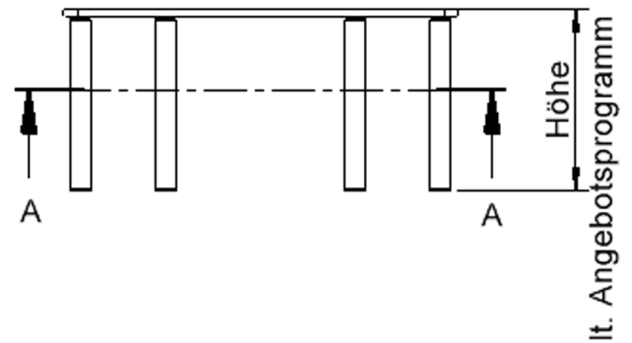

EIGENSCHAFTEN

- ZALOTTI - der ZA-rgenLO-se TI-sch
- trapezförmige Tischplatte, 2 verschiedene Größen
- abgerundete Ecken
- Tischoberseite mit Linoleumbelag 2,5 mm dick, Farben wählbar
- unterseitig mit HPL-Beschichtung
- Trägerplatte aus stabilem Multiplex Echtholz, mehrfach verleimt, 18 mm
- ballig gerundete Tischkanten, feuchtigkeitsabweisend
- runde Tischbeine Ø 60 mm
- Tischausführung in 8 Höhen lieferbar
- Tischbeine aus Buche-Massivholz
- regulierbarer Stellfuß zum Bodenausgleich
- Anstelllängen 3 x 70 cm, 1 x 140 cm

Zubehör

Freistehend

26.02.2025
Seite 1/2

Artikelnummer	TIX6TT1472L1	
Breite / Höhe / Tiefe	1342 mm / 530 mm / 606 mm	52.8" / 20.9" / 23.9"
Montageart	Freistehend	
Einsatzbereich	Krippe, Kindergarten, Grundschule	
Zertifizierung	2 Jahre Gewährleistung	
Eigenschaften	akustisch wirksam, trocken abwischbar	
Material	Holz, Linoleum, Sperrholz/Multiplex	
Form	Trapezförmig	
Produktlinie	Zalotti	

Tischbein-Lichten und Grundmaße (Angaben in [cm])

lt. Angebotsprogramm

Bezeichnung (Maße [cm])	Tisch-Länge	Trapez-Längen, 3x	Tisch-Breite	Bein-Lichte, lang	Bein-Lichte, kurz	Bein-Lichten, schräg-2x
TT126	120	60	52	98	48,5	43,5
TT147	140	70	60,5	118	58,5	53,5