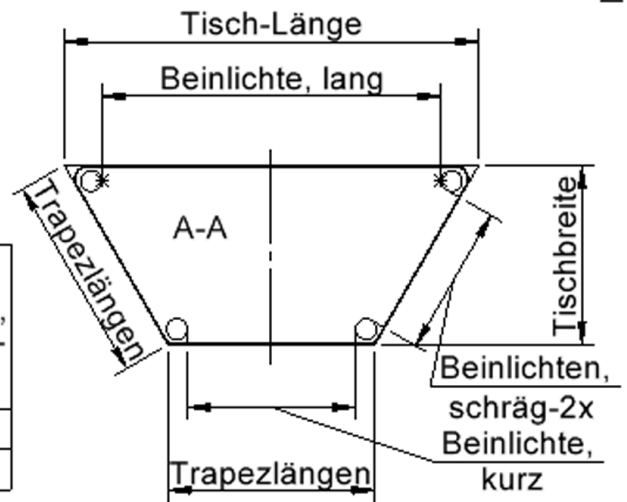

Die Ecken der Tischplatte sind großzügig abgerundet, die umlaufende Tischkante ist ballig gefräst und wasserabweisend beschichtet. Die sehr stabile Schraubkonstruktion der Tischbeine unmittelbar unter der Tischplatte bietet maximale Beinfreiheit und ist somit auch für Rollstuhlfahrer geeignet.

EIGENSCHAFTEN

- ZALOTTI - der ZA-rgenLO-se TI-sch
- trapezförmige Tischplatte, 2 verschiedene Größen
- abgerundete Ecken
- Tischoberseite mit Linoleumbelag 2,5 mm dick, Farben wählbar
- unterseitig mit HPL-Beschichtung
- Trägerplatte aus stabilem Multiplex Echtholz, mehrfach verleimt, 18 mm
- ballig gerundete Tischkanten, feuchtigkeitsabweisend
- runde Tischbeine Ø 60 mm
- Tischausführung in 8 Höhen lieferbar
- Tischbeine aus Buche-Massivholz
- regulierbarer Stellfuß zum Bodenausgleich
- Anstelllängen 3 x 70 cm, 1 x 140 cm

Zubehör

Freistehend

26.02.2025
Seite 1/2

Artikelnummer	TIX6TT1472L1	
Breite / Höhe / Tiefe	1342 mm / 530 mm / 606 mm	52.8" / 20.9" / 23.9"
Montageart	Freistehend	
Einsatzbereich	Krippe, Kindergarten, Grundschule	
Zertifizierung	2 Jahre Gewährleistung	
Eigenschaften	akustisch wirksam, trocken abwischbar	
Material	Holz, Linoleum, Sperrholz/Multiplex	
Form	Trapezförmig	
Produktlinie	Zalotti	

Tischbein-Lichten und Grundmaße (Angaben in [cm])

lt. Angebotsprogramm

Bezeichnung (Maße [cm])	Tisch-Länge	Trapez-Längen, 3x	Tisch-Breite	Bein-Lichte, lang	Bein-Lichte, kurz	Bein-Lichten, schräg-2x
TT126	120	60	52	98	48,5	43,5
TT147	140	70	60,5	118	58,5	53,5