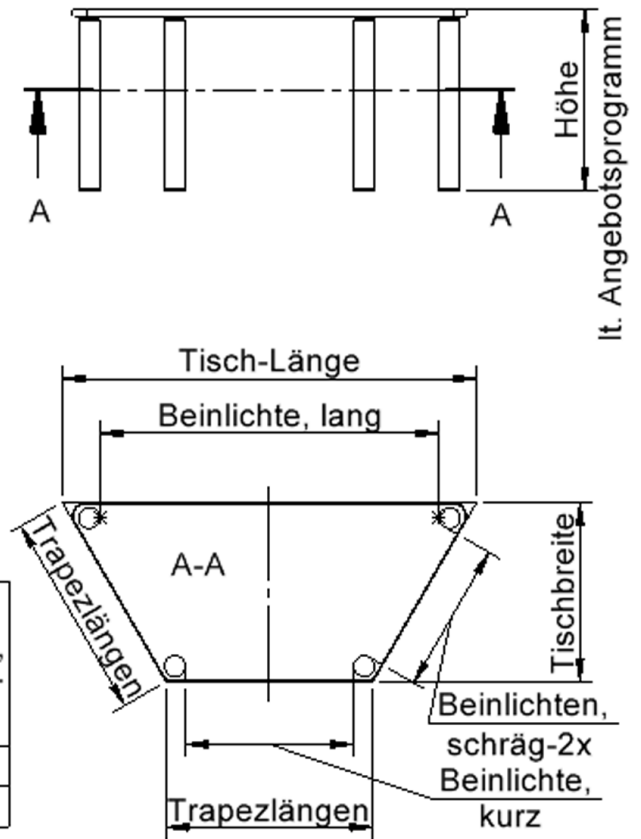

Die Ecken der Tischplatte sind großzügig abgerundet, die umlaufende Tischkante ist ballig gefräst und wasserabweisend beschichtet. Die sehr stabile Schraubkonstruktion der Tischbeine unmittelbar unter der Tischplatte bietet maximale Beinfreiheit und ist somit auch für Rollstuhlfahrer geeignet.

EIGENSCHAFTEN

- ZALOTTI - der ZA-rgenLO-se TI-sch
- trapezförmige Tischplatte, 2 verschiedene Größen
- abgerundete Ecken
- Tischoberseite mit Linoleumbelag 2,5 mm dick, Farben wählbar
- unterseitig mit HPL-Beschichtung
- Trägerplatte aus stabilem Multiplex Echtholz, mehrfach verleimt, 18 mm
- ballig gerundete Tischkanten, feuchtigkeitsabweisend
- runde Tischbeine Ø 60 mm
- Tischausführung in 8 Höhen lieferbar
- Tischbeine aus Buche-Massivholz
- regulierbarer Stellfuß zum Bodenausgleich
- Anstelllängen 3 x 70 cm, 1 x 140 cm

Zubehör

Freistehend

26.02.2025
Seite 1/2

| | | |
|-----------------------|---------------------------------------|-----------------------|
| Artikelnummer | TIX6TT1471L1 | |
| Breite / Höhe / Tiefe | 1342 mm / 460 mm / 606 mm | 52.8" / 18.1" / 23.9" |
| Montageart | Freistehend | |
| Einsatzbereich | Krippe, Kindergarten, Grundschule | |
| Zertifizierung | 2 Jahre Gewährleistung | |
| Eigenschaften | akustisch wirksam, trocken abwischbar | |
| Material | Holz, Linoleum, Sperrholz/Multiplex | |
| Form | Trapezförmig | |
| Produktlinie | Zalotti | |

Tischbein-Lichten und Grundmaße (Angaben in [cm])

| Bezeichnung (Maße [cm]) | Tisch-Länge | Trapez-Längen, 3x | Tisch-Breite | Bein-Lichte, lang | Bein-Lichte, kurz | Bein-Lichten, schräg-2x |
|-------------------------|-------------|-------------------|--------------|-------------------|-------------------|-------------------------|
| TT126 | 120 | 60 | 52 | 98 | 48,5 | 43,5 |
| TT147 | 140 | 70 | 60,5 | 118 | 58,5 | 53,5 |