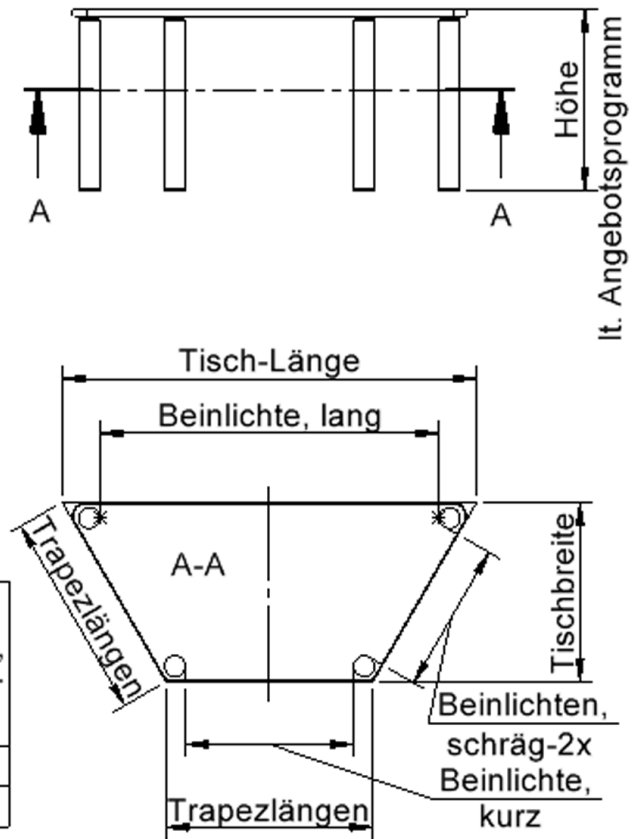

Die Ecken der Tischplatte sind großzügig abgerundet, die umlaufende Tischkante ist ballig gefräst und wasserabweisend beschichtet. Die sehr stabile Schraubkonstruktion der Tischbeine unmittelbar unter der Tischplatte bietet maximale Beinfreiheit und ist somit auch für Rollstuhlfahrer geeignet.

EIGENSCHAFTEN

- ZALOTTI - der ZA-rgenLO-se TI-sch
- trapezförmige Tischplatte, 2 verschiedene Größen
- abgerundete Ecken
- Tischoberseite mit Linoleumbelag 2,5 mm dick, Farben wählbar
- unterseitig mit HPL-Beschichtung
- Trägerplatte aus stabilem Multiplex Echtholz, mehrfach verleimt, 18 mm
- ballig gerundete Tischkanten, feuchtigkeitsabweisend
- runde Tischbeine Ø 60 mm
- Tischausführung in 8 Höhen lieferbar
- Tischbeine aus Buche-Massivholz
- regulierbarer Stellfuß zum Bodenausgleich
- Anstelllängen 3 x 70 cm, 1 x 140 cm

Zubehör

Freistehend

26.02.2025
Seite 1/2

Artikelnummer	TIX6TT1471L1	
Breite / Höhe / Tiefe	1342 mm / 460 mm / 606 mm	52.8" / 18.1" / 23.9"
Montageart	Freistehend	
Einsatzbereich	Krippe, Kindergarten, Grundschule	
Zertifizierung	2 Jahre Gewährleistung	
Eigenschaften	akustisch wirksam, trocken abwischbar	
Material	Holz, Linoleum, Sperrholz/Multiplex	
Form	Trapezförmig	
Produktlinie	Zalotti	

Tischbein-Lichten und Grundmaße (Angaben in [cm])

Bezeichnung (Maße [cm])	Tisch-Länge	Trapez-Längen, 3x	Tisch-Breite	Bein-Lichte, lang	Bein-Lichte, kurz	Bein-Lichten, schräg-2x
TT126	120	60	52	98	48,5	43,5
TT147	140	70	60,5	118	58,5	53,5