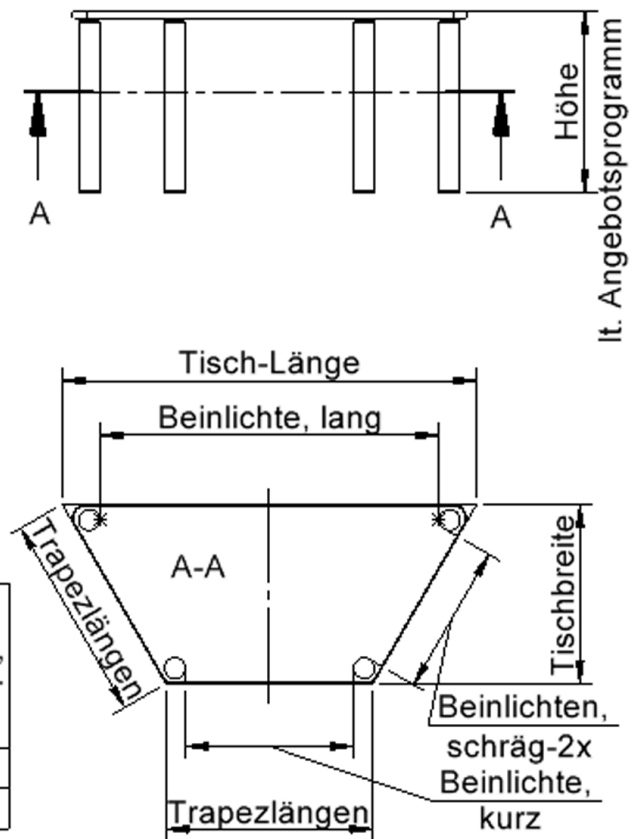

### EIGENSCHAFTEN

- ZALOTTI - der ZA-rgenLO-se TI-sch
- trapezförmige Tischplatte, 2 verschiedene Größen
- abgerundete Ecken
- Tischoberseite mit Linoleumbelag 2,5 mm dick, Farben wählbar
- unterseitig mit HPL-Beschichtung
- Trägerplatte aus stabilem Multiplex Echtholz, mehrfach verleimt, 18 mm
- ballig gerundete Tischkanten, feuchtigkeitsabweisend
- runde Tischbeine Ø 60 mm
- Tischausführung in 8 Höhen lieferbar
- Tischbeine aus Buche-Massivholz
- regulierbarer Stellfuß zum Bodenausgleich
- Anstelllängen 3 x 70 cm, 1 x 140 cm

## Tischbein-Lichten und Grundmaße (Angaben in [cm])

| Bezeichnung (Maße [cm]) | Tisch-Länge | Trapez-Längen, 3x | Tisch-Breite | Bein-Lichte, lang | Bein-Lichte, kurz | Bein-Lichten, schräg-2x |
|-------------------------|-------------|-------------------|--------------|-------------------|-------------------|-------------------------|
| TT126                   | 120         | 60                | 52           | 98                | 48,5              | 43,5                    |
| TT147                   | 140         | 70                | 60,5         | 118               | 58,5              | 53,5                    |