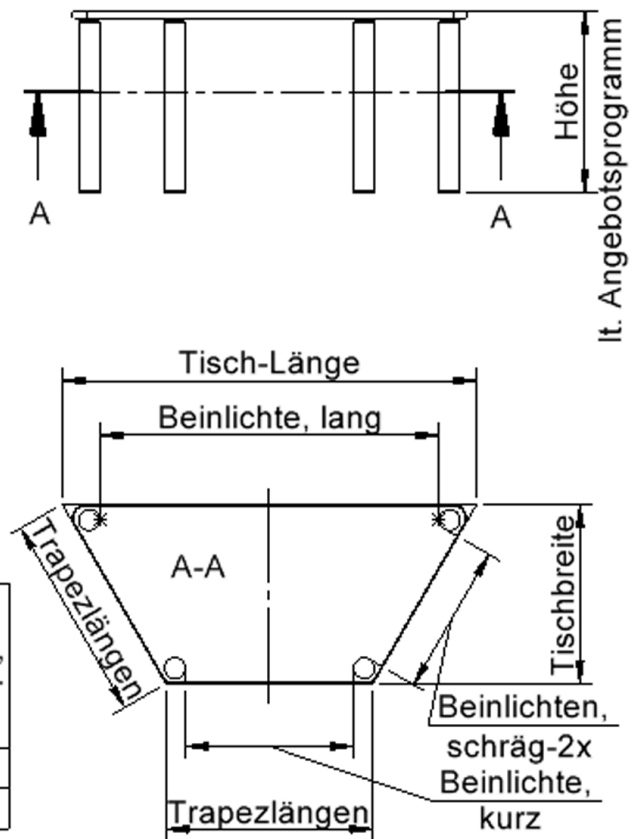

Die Ecken der Tischplatte sind großzügig abgerundet, die umlaufende Tischkante ist ballig gefräst und wasserabweisend beschichtet.

Die sehr stabile Schraubkonstruktion der Tischbeine unmittelbar unter der Tischplatte bietet maximale Beinfreiheit und ist somit auch für Rollstuhlfahrer geeignet.

EIGENSCHAFTEN

- ZALOTTI - der ZA-rgenLO-se TI-sch
- trapezförmige Tischplatte, 2 verschiedene Größen
- abgerundete Ecken
- Tischplatte beidseitig mit HPL beschichtet - für Oberseite Farben, Dekore wählbar
- Schichtstoffbelag / HPL-Belag, 0,8 mm
- Trägerplatte aus stabilem Multiplex Echtholz, mehrfach verleimt, 18 mm
- ballig gerundete Tischkanten, feuchtigkeitsabweisend
- runde Tischbeine Ø 60 mm
- Tischausführung in 8 Höhen lieferbar
- Tischbeine aus Buche-Massivholz
- Tisch fahrbar - 2 Beine besitzen Rollen
- Anstelllängen 3 x 70 cm, 1 x 140 cm

Zubehör

Freistehend

Fahrbar

Artikelnummer	TIX6TT1471H2	
Breite / Höhe / Tiefe	1342 mm / 460 mm / 606 mm	52.8" / 18.1" / 23.9"
Montageart	Freistehend, Fahrbar	
Einsatzbereich	Krippe, Kindergarten, Grundschule	
Zertifizierung	2 Jahre Gewährleistung	
Eigenschaften	trocken abwischbar	
Material	Holz, Schichtstoffplatte, Sperrholz/Multiplex	
Form	Trapezförmig	
Produktlinie	Zalotti	

Tischbein-Lichten und Grundmaße (Angaben in [cm])

Bezeichnung (Maße [cm])	Tisch-Länge	Trapez-Längen, 3x	Tisch-Breite	Bein-Lichte, lang	Bein-Lichte, kurz	Bein-Lichten, schräg-2x
TT126	120	60	52	98	48,5	43,5
TT147	140	70	60,5	118	58,5	53,5