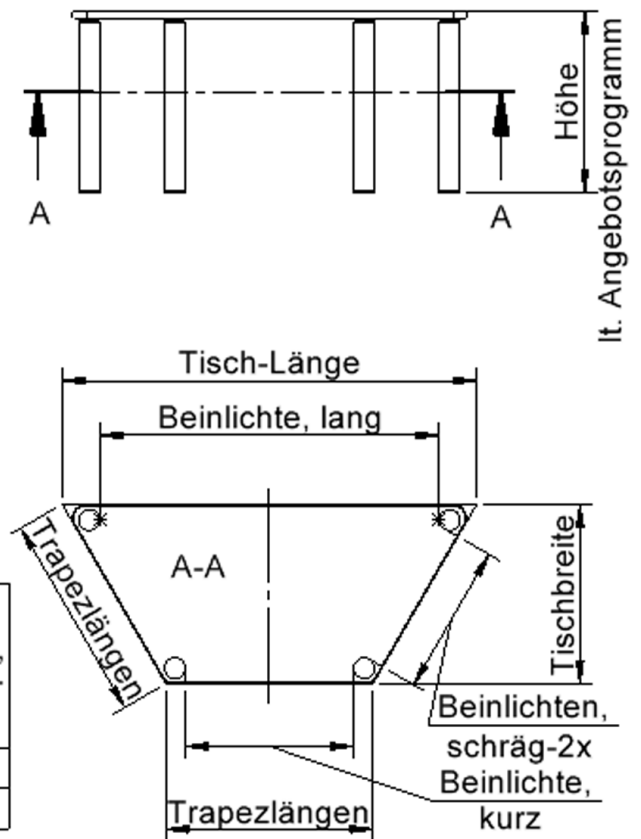

Die Ecken der Tischplatte sind großzügig abgerundet, die umlaufende Tischkante ist ballig gefräst und wasserabweisend beschichtet.

Die sehr stabile Schraubkonstruktion der Tischbeine unmittelbar unter der Tischplatte bietet maximale Beinfreiheit und ist somit auch für Rollstuhlfahrer geeignet.

EIGENSCHAFTEN

- ZALOTTI - der ZA-rgenLO-se TI-sch
- trapezförmige Tischplatte, 2 verschiedene Größen
- abgerundete Ecken
- Tischplatte beidseitig mit HPL beschichtet - für Oberseite Farben, Dekore wählbar
- Schichtstoffbelag / HPL-Belag, 0,8 mm
- Trägerplatte aus stabilem Multiplex Echtholz, mehrfach verleimt, 18 mm
- ballig gerundete Tischkanten, feuchtigkeitsabweisend
- runde Tischbeine Ø 60 mm
- Tischausführung in 8 Höhen lieferbar
- Tischbeine aus Buche-Massivholz
- Tisch fahrbar - 2 Beine besitzen Rollen
- Anstelllängen 3 x 70 cm, 1 x 140 cm

Zubehör

Freistehend

Fahrbar

Artikelnummer	TIX6TT1470H2	
Breite / Höhe / Tiefe	1342 mm / 410 mm / 606 mm	52.8" / 16.1" / 23.9"
Montageart	Freistehend, Fahrbar	
Einsatzbereich	Krippe, Kindergarten	
Zertifizierung	2 Jahre Gewährleistung	
Eigenschaften	trocken abwischbar	
Material	Holz, Schichtstoffplatte, Sperrholz/Multiplex	
Form	Trapezförmig	
Produktlinie	Zalotti	

Tischbein-Lichten und Grundmaße (Angaben in [cm])

Bezeichnung (Maße [cm])	Tisch-Länge	Trapez-Längen, 3x	Tisch-Breite	Bein-Lichte, lang	Bein-Lichte, kurz	Bein-Lichten, schräg-2x
TT126	120	60	52	98	48,5	43,5
TT147	140	70	60,5	118	58,5	53,5