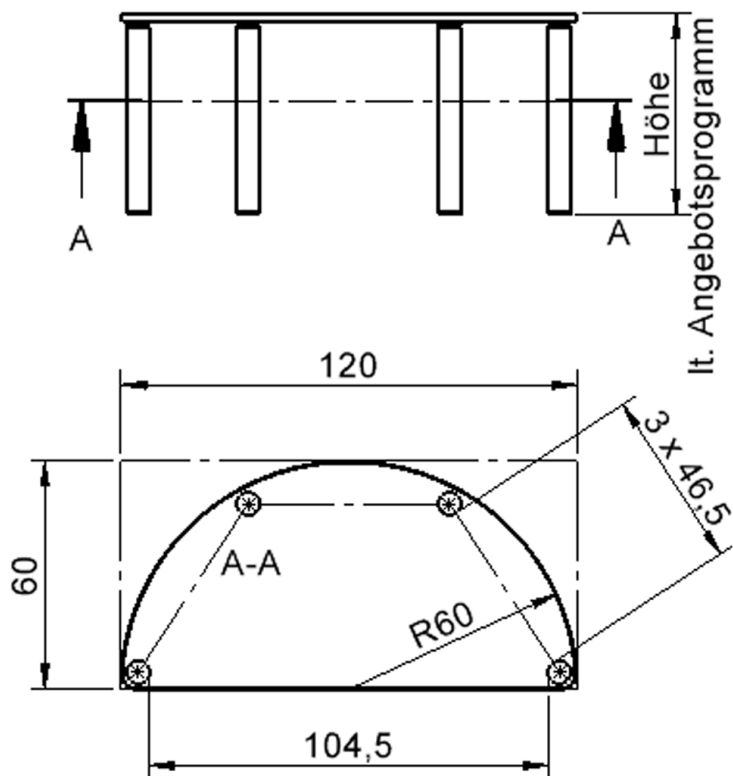

Halbrunde Tischplatte: 120 x 60 cm, Tischhöhe 64 cm, Tischbeine aus Massivholz Ø 60 mm. Die Holzoberfläche ist mehrfach lackiert. Der Tisch ist mit der Tischfußvariante "fahrbar" ausgestattet.

EIGENSCHAFTEN

- ZALOTTI - der ZA-rgenLO-se TI-sch
- halbrunde Tischplatte
- 2 abgerundete Ecken
- Tischoberseite mit Linoleumbelag 2,5 mm dick, Farben wählbar
- unterseitig mit HPL-Beschichtung
- Trägerplatte aus stabilem Multiplex Echtholz, mehrfach verleimt, 18 mm
- ballig gerundete Tischkanten, feuchtigkeitsabweisend
- runde Tischbeine Ø 60 mm
- Tischausführung in 8 Höhen lieferbar
- Tischbeine aus Buche-Massivholz
- Tisch fahrbar - 2 Beine besitzen Rollen

Zubehör

Freistehend

Fahrbar

Artikelnummer	TIX6HR1264L2	
Breite / Höhe / Tiefe	1200 mm / 640 mm / 600 mm	47.2" / 25.2" / 23.6"
Montageart	Freistehend, Fahrbar	
Einsatzbereich	Krippe, Kindergarten, Grundschule	
Zertifizierung	2 Jahre Gewährleistung	
Eigenschaften	akustisch wirksam, trocken abwischbar	
Material	Holz, Linoleum, Sperrholz/Multiplex	
Form	Halbrund	
Produktlinie	Zalotti	

Tischbein-Lichten
und Grundmaße
(Angaben in [cm])

Möbelwerk Niesky GmbH
Neuhofer Straße 4-6
02906 Niesky
Deutschland

T +49 3588 2537-0
F +49 3588 2537-30
E info@moebelwerk-niesky.de
www.moebelwerk-niesky.de