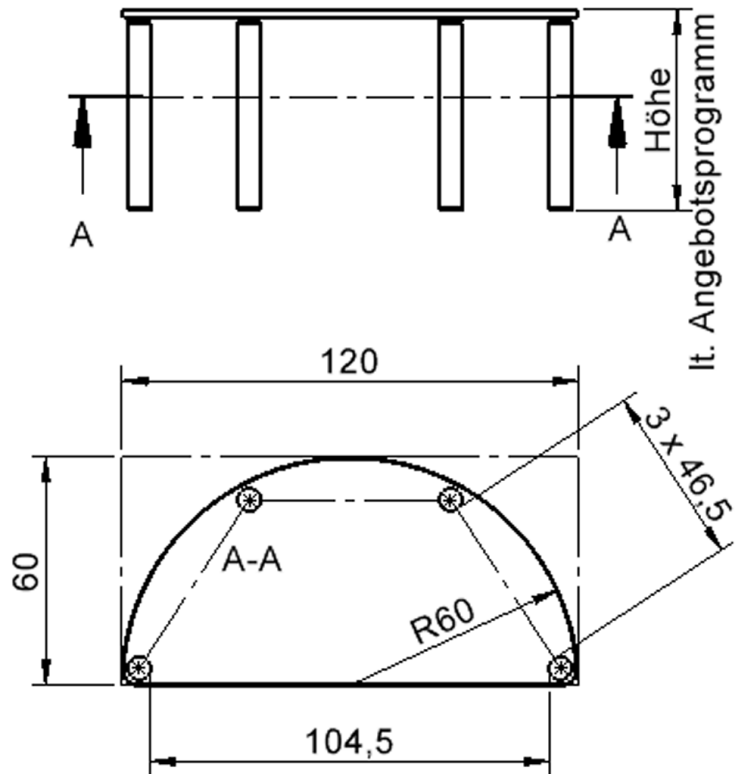

Artikelnummer	TIX6HR1264L1	
Breite / Höhe / Tiefe	1200 mm / 640 mm / 600 mm	47.2" / 25.2" / 23.6"
Montageart	Freistehend	
Einsatzbereich	Krippe, Kindergarten, Grundschule	
Zertifizierung	2 Jahre Gewährleistung	
Eigenschaften	akustisch wirksam, trocken abwischbar	
Material	Holz, Linoleum, Sperrholz/Multiplex	
Form	Halbrund	
Produktlinie	Zalotti	

Tischbein-Lichten
und Grundmaße
(Angaben in [cm])

Möbelwerk Niesky GmbH
Neuhofer Straße 4-6
02906 Niesky
Deutschland

T +49 3588 2537-0
F +49 3588 2537-30
E info@moebelwerk-niesky.de
www.moebelwerk-niesky.de

© Copyright by Möbelwerk Niesky GmbH

26.02.2025
Seite 2/2