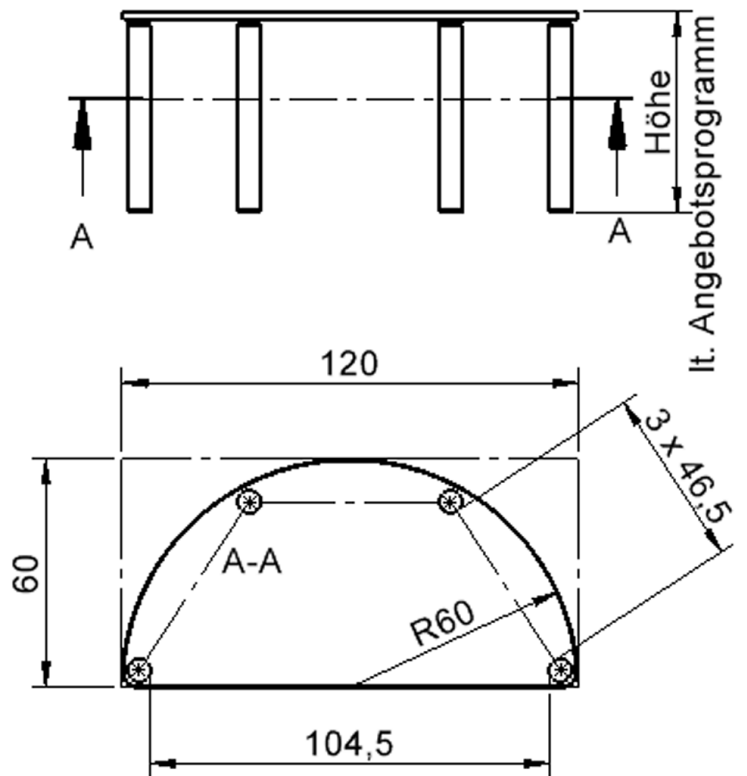

Artikelnummer	TIX6HR1264L1	
Breite / Höhe / Tiefe	1200 mm / 640 mm / 600 mm	47.2" / 25.2" / 23.6"
Montageart	Freistehend	
Einsatzbereich	Krippe, Kindergarten, Grundschule	
Zertifizierung	2 Jahre Gewährleistung	
Eigenschaften	akustisch wirksam, trocken abwischbar	
Material	Holz, Linoleum, Sperrholz/Multiplex	
Form	Halbrund	
Produktlinie	Zalotti	

Tischbein-Lichten
und Grundmaße
(Angaben in [cm])

Möbelwerk Niesky GmbH
Neuhofer Straße 4-6
02906 Niesky
Deutschland

T +49 3588 2537-0
F +49 3588 2537-30
E info@moebelwerk-niesky.de
www.moebelwerk-niesky.de

© Copyright by Möbelwerk Niesky GmbH

26.02.2025
Seite 2/2