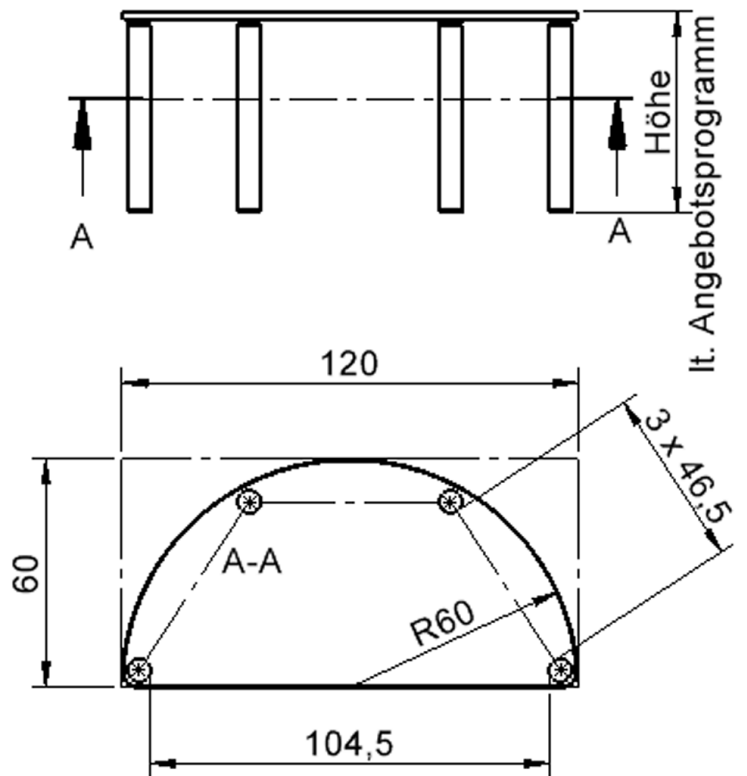

Artikelnummer	TIX6HR1262L1	
Breite / Höhe / Tiefe	1200 mm / 530 mm / 600 mm	47.2" / 20.9" / 23.6"
Montageart	Freistehend	
Einsatzbereich	Krippe, Kindergarten, Grundschule	
Zertifizierung	2 Jahre Gewährleistung	
Eigenschaften	akustisch wirksam, trocken abwischbar	
Material	Holz, Linoleum, Sperrholz/Multiplex	
Form	Halbrund	
Produktlinie	Zalotti	

Tischbein-Lichten
und Grundmaße
(Angaben in [cm])

Möbelwerk Niesky GmbH
Neuhofer Straße 4-6
02906 Niesky
Deutschland

T +49 3588 2537-0
F +49 3588 2537-30
E info@moebelwerk-niesky.de
www.moebelwerk-niesky.de

© Copyright by Möbelwerk Niesky GmbH

26.02.2025
Seite 2/2