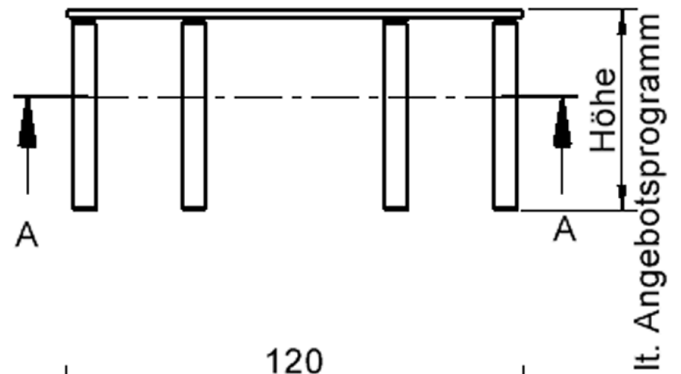

Halbrunde Tischplatte: 120 x 60 cm, Tischhöhe 53 cm, Tischbeine aus Massivholz Ø 60 mm. Die Holzoberfläche ist mehrfach lackiert. Der Tisch ist mit der Tischfußvariante "Stellfuß" ausgestattet.

EIGENSCHAFTEN

- ZALOTTI - der ZA-rgenLO-se TI-sch
- halbrunde Tischplatte
- 2 abgerundete Ecken
- Tischoberseite mit Linoleumbelag 2,5 mm dick, Farben wählbar
- unterseitig mit HPL-Beschichtung
- Trägerplatte aus stabilem Multiplex Echtholz, mehrfach verleimt, 18 mm
- ballig gerundete Tischkanten, feuchtigkeitsabweisend
- runde Tischbeine Ø 60 mm
- Tischausführung in 8 Höhen lieferbar
- Tischbeine aus Buche-Massivholz
- regulierbarer Stellfuß zum Bodenausgleich

Zubehör

Freistehend

26.02.2025
Seite 1/2

Artikelnummer	TIX6HR1262L1	
Breite / Höhe / Tiefe	1200 mm / 530 mm / 600 mm	47.2" / 20.9" / 23.6"
Montageart	Freistehend	
Einsatzbereich	Krippe, Kindergarten, Grundschule	
Zertifizierung	2 Jahre Gewährleistung	
Eigenschaften	akustisch wirksam, trocken abwischbar	
Material	Holz, Linoleum, Sperrholz/Multiplex	
Form	Halbrund	
Produktlinie	Zalotti	