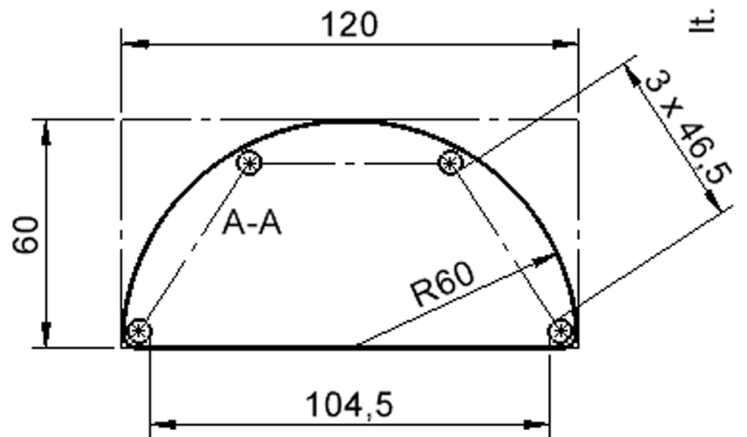

Tischbein-Lichten und Grundmaße (Angaben in [cm])

Möbelwerk Niesky GmbH
Neuhofer Straße 4-6
02906 Niesky
Deutschland

T +49 3588 2537-0
F +49 3588 2537-30
E info@moebelwerk-niesky.de
www.moebelwerk-niesky.de

© Copyright by Möbelwerk Niesky GmbH

26.02.2025
Seite 2/2