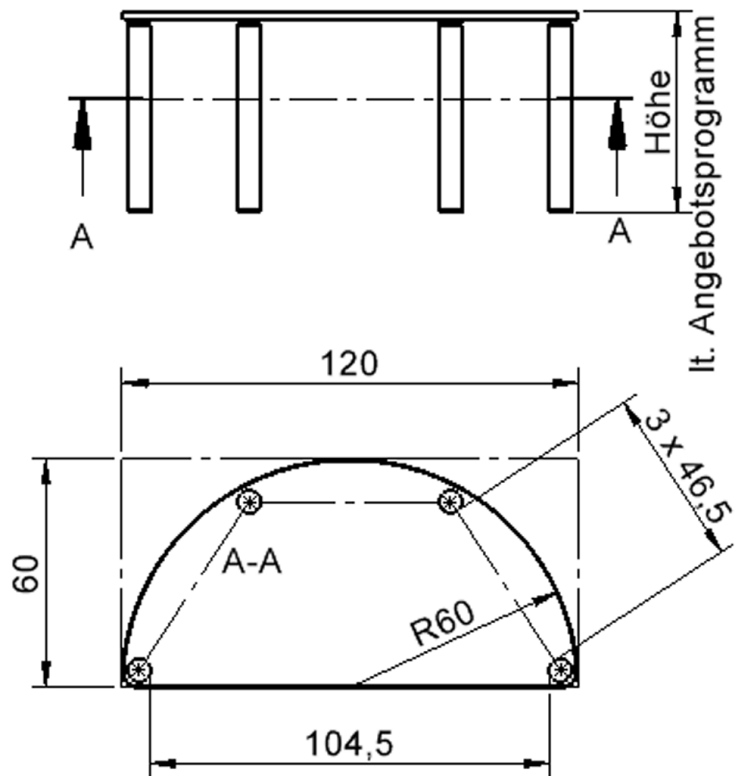

Halbrunde Tischplatte: 120 x 60 cm, Tischhöhe 64 cm, Tischbeine aus Massivholz Ø 60 mm. Die Holzoberfläche ist mehrfach lackiert. Der Tisch ist mit der Tischfußvariante "fahrbar" ausgestattet.

EIGENSCHAFTEN

- ZALOTTI - der ZA-rgenLO-se TI-sch
- halbrunde Tischplatte
- 2 abgerundete Ecken
- Tischplatte beidseitig mit HPL beschichtet - für Oberseite Farben, Dekore wählbar
- Schichtstoffbelag / HPL-Belag, 0,8 mm
- Trägerplatte aus stabilem Multiplex Echtholz, mehrfach verleimt, 18 mm
- ballig gerundete Tischkanten, feuchtigkeitsabweisend
- runde Tischbeine Ø 60 mm
- Tischausführung in 8 Höhen lieferbar
- Tischbeine aus Buche-Massivholz
- Tisch fahrbar - 2 Beine besitzen Rollen

Zubehör

Freistehend

Fahrbar

Artikelnummer	TIX6HR1264H2	
Breite / Höhe / Tiefe	1200 mm / 640 mm / 600 mm	47.2" / 25.2" / 23.6"
Montageart	Freistehend, Fahrbar	
Einsatzbereich	Krippe, Kindergarten, Grundschule	
Zertifizierung	2 Jahre Gewährleistung	
Eigenschaften	trocken abwischbar	
Material	Holz, Schichtstoffplatte, Sperrholz/Multiplex	
Form	Halbrund	
Produktlinie	Zalotti	

Tischbein-Lichten
und Grundmaße
(Angaben in [cm])

Möbelwerk Niesky GmbH
Neuhofer Straße 4-6
02906 Niesky
Deutschland

T +49 3588 2537-0
F +49 3588 2537-30
E info@moebelwerk-niesky.de
www.moebelwerk-niesky.de