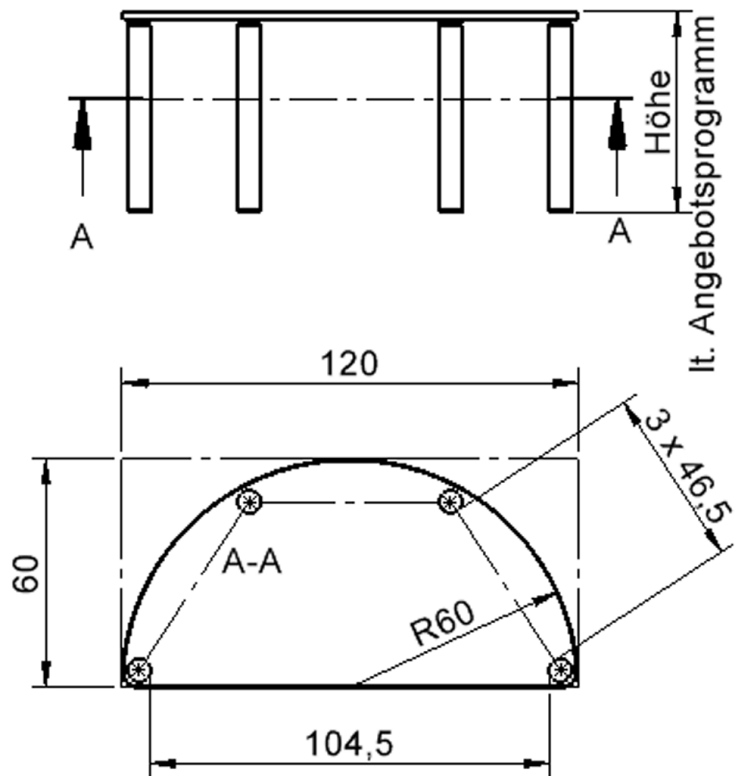

Halbrunde Tischplatte: 120 x 60 cm, Tischhöhe 59 cm, Tischbeine aus Massivholz Ø 60 mm. Die Holzoberfläche ist mehrfach lackiert. Der Tisch ist mit der Tischfußvariante "fahrbar" ausgestattet.

EIGENSCHAFTEN

- ZALOTTI - der ZA-rgenLO-se TI-sch
- halbrunde Tischplatte
- 2 abgerundete Ecken
- Tischplatte beidseitig mit HPL beschichtet - für Oberseite Farben, Dekore wählbar
- Schichtstoffbelag / HPL-Belag, 0,8 mm
- Trägerplatte aus stabilem Multiplex Echtholz, mehrfach verleimt, 18 mm
- ballig gerundete Tischkanten, feuchtigkeitsabweisend
- runde Tischbeine Ø 60 mm
- Tischausführung in 8 Höhen lieferbar
- Tischbeine aus Buche-Massivholz
- Tisch fahrbar - 2 Beine besitzen Rollen

Zubehör

Freistehend

Fahrbar

Artikelnummer	TIX6HR1263H2	
Breite / Höhe / Tiefe	1200 mm / 590 mm / 600 mm	47.2" / 23.2" / 23.6"
Montageart	Freistehend, Fahrbar	
Einsatzbereich	Krippe, Kindergarten, Grundschule	
Zertifizierung	2 Jahre Gewährleistung	
Eigenschaften	trocken abwischbar	
Material	Holz, Schichtstoffplatte, Sperrholz/Multiplex	
Form	Halbrund	
Produktlinie	Zalotti	

Tischbein-Lichten
und Grundmaße
(Angaben in [cm])

Möbelwerk Niesky GmbH
Neuhofer Straße 4-6
02906 Niesky
Deutschland

T +49 3588 2537-0
F +49 3588 2537-30
E info@moebelwerk-niesky.de
www.moebelwerk-niesky.de