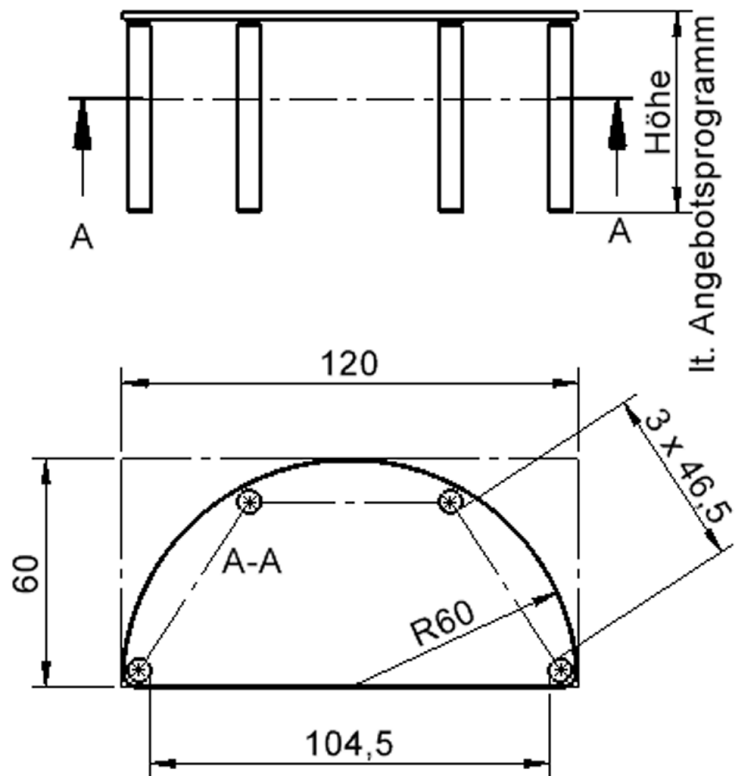

Halbrunde Tischplatte: 120 x 60 cm, Tischhöhe 53 cm, Tischbeine aus Massivholz Ø 60 mm. Die Holzoberfläche ist mehrfach lackiert. Der Tisch ist mit der Tischfußvariante "fahrbar" ausgestattet.

EIGENSCHAFTEN

- ZALOTTI - der ZA-rgenLO-se TI-sch
- halbrunde Tischplatte
- 2 abgerundete Ecken
- Tischplatte beidseitig mit HPL beschichtet - für Oberseite Farben, Dekore wählbar
- Schichtstoffbelag / HPL-Belag, 0,8 mm
- Trägerplatte aus stabilem Multiplex Echtholz, mehrfach verleimt, 18 mm
- ballig gerundete Tischkanten, feuchtigkeitsabweisend
- runde Tischbeine Ø 60 mm
- Tischausführung in 8 Höhen lieferbar
- Tischbeine aus Buche-Massivholz
- Tisch fahrbar - 2 Beine besitzen Rollen

Zubehör

Freistehend

Fahrbar

Artikelnummer	TIX6HR1262H2	
Breite / Höhe / Tiefe	1200 mm / 530 mm / 600 mm	47.2" / 20.9" / 23.6"
Montageart	Freistehend, Fahrbar	
Einsatzbereich	Krippe, Kindergarten, Grundschule	
Zertifizierung	2 Jahre Gewährleistung	
Eigenschaften	trocken abwischbar	
Material	Holz, Schichtstoffplatte, Sperrholz/Multiplex	
Form	Halbrund	
Produktlinie	Zalotti	

Tischbein-Lichten
und Grundmaße
(Angaben in [cm])

Möbelwerk Niesky GmbH
Neuhofer Straße 4-6
02906 Niesky
Deutschland

T +49 3588 2537-0
F +49 3588 2537-30
E info@moebelwerk-niesky.de
www.moebelwerk-niesky.de