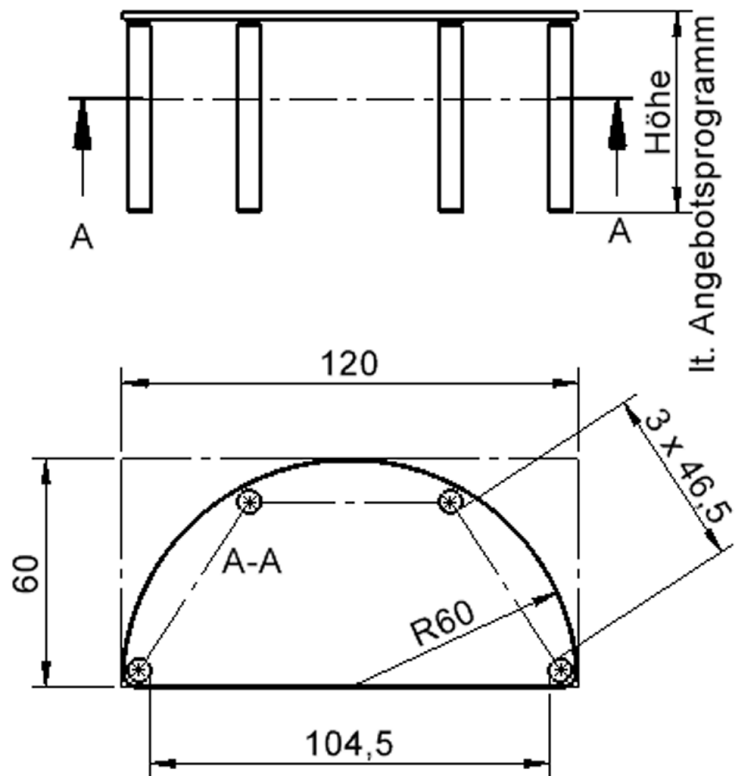

Halbrunde Tischplatte: 120 x 60 cm, Tischhöhe 41 cm, Tischbeine aus Massivholz Ø 60 mm. Die Holzoberfläche ist mehrfach lackiert. Der Tisch ist mit der Tischfußvariante "fahrbar" ausgestattet.

EIGENSCHAFTEN

- ZALOTTI - der ZA-rgenLO-se TI-sch
- halbrunde Tischplatte
- 2 abgerundete Ecken
- Tischplatte beidseitig mit HPL beschichtet - für Oberseite Farben, Dekore wählbar
- Schichtstoffbelag / HPL-Belag, 0,8 mm
- Trägerplatte aus stabilem Multiplex Echtholz, mehrfach verleimt, 18 mm
- ballig gerundete Tischkanten, feuchtigkeitsabweisend
- runde Tischbeine Ø 60 mm
- Tischausführung in 8 Höhen lieferbar
- Tischbeine aus Buche-Massivholz
- Tisch fahrbar - 2 Beine besitzen Rollen

Zubehör

Freistehend

Fahrbar

Artikelnummer	TIX6HR1260H2	
Breite / Höhe / Tiefe	1200 mm / 410 mm / 600 mm	47.2" / 16.1" / 23.6"
Montageart	Freistehend, Fahrbar	
Einsatzbereich	Krippe, Kindergarten	
Zertifizierung	2 Jahre Gewährleistung	
Eigenschaften	trocken abwischbar	
Material	Holz, Schichtstoffplatte, Sperrholz/Multiplex	
Form	Halbrund	
Produktlinie	Zalotti	

Tischbein-Lichten
und Grundmaße
(Angaben in [cm])

Möbelwerk Niesky GmbH
Neuhofer Straße 4-6
02906 Niesky
Deutschland

T +49 3588 2537-0
F +49 3588 2537-30
E info@moebelwerk-niesky.de
www.moebelwerk-niesky.de