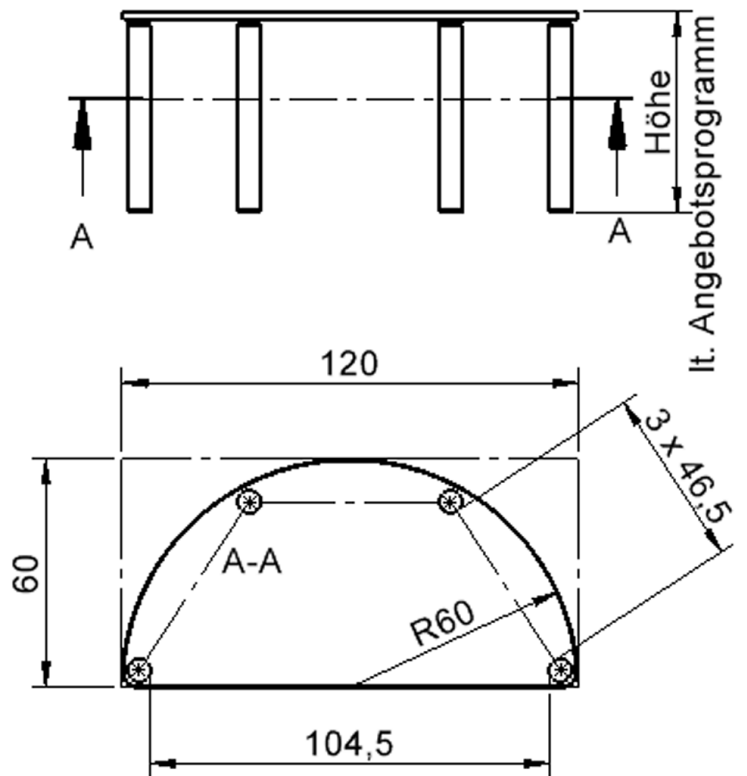

Halbrunde Tischplatte: 120 x 60 cm, Tischhöhe 53 cm, Tischbeine aus Massivholz Ø 60 mm. Die Holzoberfläche ist mehrfach lackiert. Der Tisch ist mit der Tischfußvariante "Stellfuß" ausgestattet.

Zubehör

EIGENSCHAFTEN

- ZALOTTI - der ZA-rgenLO-se TI-sch
- halbrunde Tischplatte
- 2 abgerundete Ecken
- Tischplatte beidseitig mit HPL beschichtet - für Oberseite Farben, Dekore wählbar
- Schichtstoffbelag / HPL-Belag, 0,8 mm
- Trägerplatte aus stabilem Multiplex Echtholz, mehrfach verleimt, 18 mm
- ballig gerundete Tischkanten, feuchtigkeitsabweisend
- runde Tischbeine Ø 60 mm
- Tischausführung in 8 Höhen lieferbar
- Tischbeine aus Buche-Massivholz
- regulierbarer Stellfuß zum Bodenausgleich

Freistehend

Artikelnummer	TIX6HR1262H1	
Breite / Höhe / Tiefe	1200 mm / 530 mm / 600 mm	47.2" / 20.9" / 23.6"
Montageart	Freistehend	
Einsatzbereich	Krippe, Kindergarten, Grundschule	
Zertifizierung	2 Jahre Gewährleistung	
Eigenschaften	trocken abwischbar	
Material	Holz, Schichtstoffplatte, Sperrholz/Multiplex	
Form	Halbrund	
Produktlinie	Zalotti	