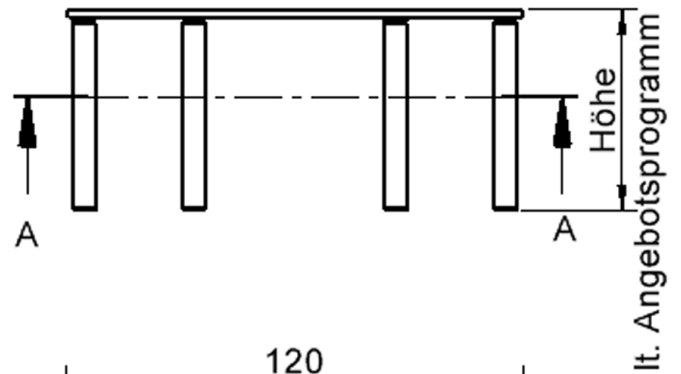

Halbrunde Tischplatte: 120 x 60 cm, Tischhöhe 41 cm, Tischbeine aus Massivholz Ø 60 mm. Die Holzoberfläche ist mehrfach lackiert. Der Tisch ist mit der Tischfußvariante "Stellfuß" ausgestattet.

Zubehör

EIGENSCHAFTEN

- ZALOTTI - der ZA-rgenLO-se TI-sch
- halbrunde Tischplatte
- 2 abgerundete Ecken
- Tischplatte beidseitig mit HPL beschichtet - für Oberseite Farben, Dekore wählbar
- Schichtstoffbelag / HPL-Belag, 0,8 mm
- Trägerplatte aus stabilem Multiplex Echtholz, mehrfach verleimt, 18 mm
- ballig gerundete Tischkanten, feuchtigkeitsabweisend
- runde Tischbeine Ø 60 mm
- Tischausführung in 8 Höhen lieferbar
- Tischbeine aus Buche-Massivholz
- regulierbarer Stellfuß zum Bodenausgleich

Freistehend

26.02.2025
Seite 1/2

Artikelnummer	TIX6HR1260H1	
Breite / Höhe / Tiefe	1200 mm / 410 mm / 600 mm	47.2" / 16.1" / 23.6"
Montageart	Freistehend	
Einsatzbereich	Krippe, Kindergarten	
Zertifizierung	2 Jahre Gewährleistung	
Eigenschaften	trocken abwischbar	
Material	Holz, Schichtstoffplatte, Sperrholz/Multiplex	
Form	Halbrund	
Produktlinie	Zalotti	