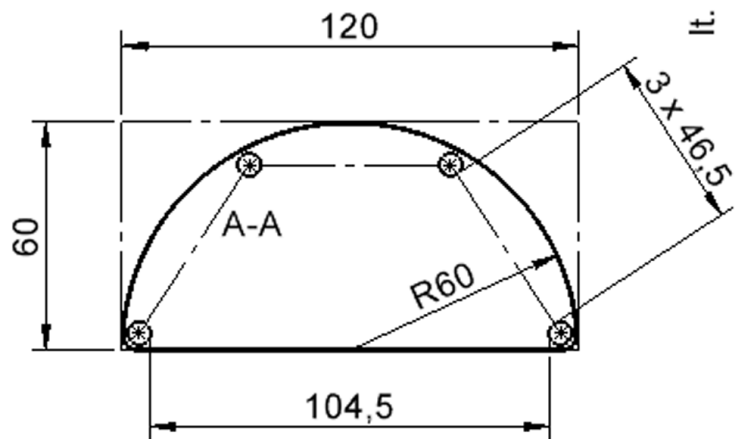

Tischbein-Lichten und Grundmaße (Angaben in [cm])

Möbelwerk Niesky GmbH
Neuhofer Straße 4-6
02906 Niesky
Deutschland

T +49 3588 2537-0
F +49 3588 2537-30
E info@moebelwerk-niesky.de
www.moebelwerk-niesky.de

© Copyright by Möbelwerk Niesky GmbH

26.02.2025
Seite 2/2