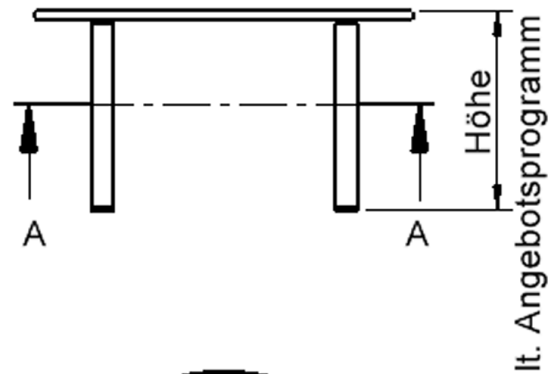

Artikelnummer	TIX6RUX106L2	
Breite / Höhe / Tiefe	1000 mm / 760 mm / 1000 mm	39.4" / 29.9" / 39.4"
Durchmesser	1000 mm	39.4"
Montageart	Freistehend	
Einsatzbereich	Kindergarten, Grundschule, Weiterführende Schule, Büro und Objekt, Konferenzraum	
Zertifizierung	2 Jahre Gewährleistung	
Eigenschaften	akustisch wirksam, trocken abwischbar	
Material	Holz, Linoleum, Sperrholz/Multiplex	
Form	Rund	
Produktlinie	Zalotti