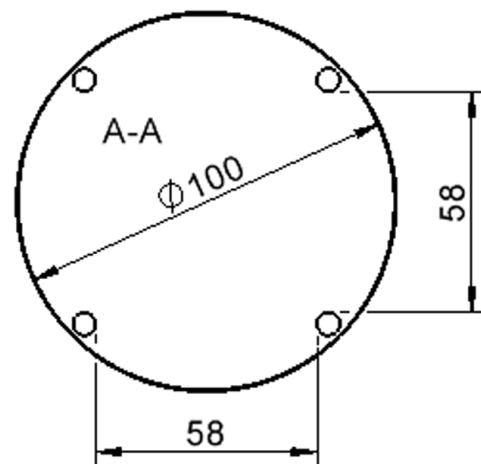

Kreisrunde Tischplatte: Ø 100 cm, Tischhöhe 76 cm, Tischbeine aus Massivholz Ø 60 mm. Die Holzoberfläche ist mehrfach lackiert. Der Tisch ist mit der Tischfußvariante "fahrbar" ausgestattet.

EIGENSCHAFTEN

Tischbein-Lichten und Grundmaße (Angaben in [cm])

Möbelwerk Niesky GmbH
Neuhofener Straße 4-6
02906 Niesky
Deutschland

T +49 3588 2537-0
F +49 3588 2537-30
E info@moebelwerk-niesky.de
www.moebelwerk-niesky.de